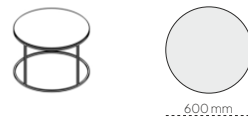

## SALL - COFFEE TABLES / STOLIKI KAWOWE

H - 450, 350 mm

H - 450, 400, 350 mm

H - 450, 350 mm

H - 450, 400, 350 mm

H - 450, 350 mm

H - 450, 400 mm

H - 530, 450 mm