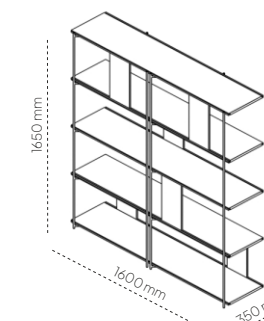

LOOMI - RACKS / REGAŁY

LOO-R12

DROP - RACKS / REGAŁY

SALL - RACKS / REGAŁY

* - W regałach SALL R01-R09 dekoracje ze spieków kwarcowych jako opcja dodatkowa. Ilość dekoracji w regałach SALL do samodzielnej konfiguracji. In SALL racks R01-R09, quartz sintered decors as an additional option. Number of decors in SALL racks for self-configuration.

HIOORO