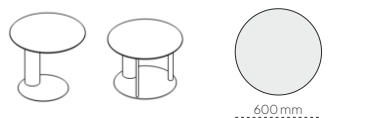

H - 450, 400 mm