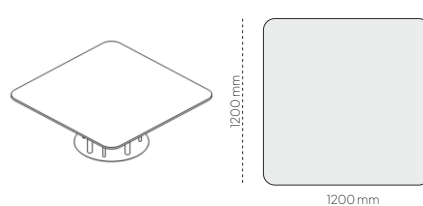

ALT-R07

ALT-R08

BELLS - COFFEE TABLES / STOLIKI KAWOWE

H - 450, 400 mm

H - 450, 400 mm

H - 450, 400 mm

H - 450, 400 mm

H - 450, 400, 350 mm