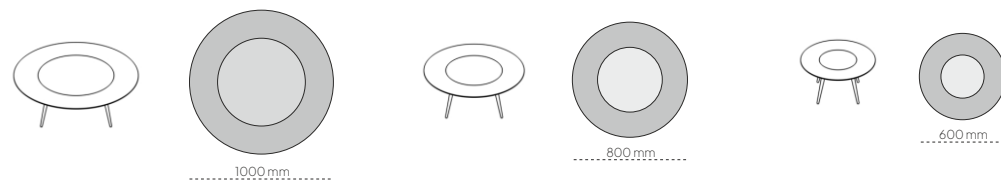

UNICO DUO – COFFEE TABLES / STOLIKI KAWOWE H-450,350,300 mm

PIETRA DI SAVOIA GRIGIO MAT OSSIDO BRUNO MAT	BSP-12 M BSP-15 M	NOIR DESIR POLER CALACATTA ORO VENATO POLER	BSP-05 P BSP-10 P	PIETRA GREY POLER INVISIBLE WHITE POLER	BSP-20 P BSP-18 P	PIETRA DI SAVOIA GRIGIO MAT INVISIBLE WHITE SATYNA	BSP-12 M BSP-18 S

Sall and Loomi collectios - other sizes of co brass are available on order.
Kolekcja Sall i Loomi - na zamówienie są dostępne inne rozmiary stolików kawowych w stali nierdzewnej i mosiądzu.

Morlo and Unico collection - other sizes of tops are available on order.
Kolekcja Morlo i Unico - na zamówienie są dostępne inne rozmiary blatów.