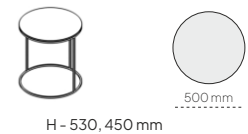

## SALL - COFFEE TABLES / STOLIKI KAWOWE

H - 450, 350 mm

H - 450, 400, 350 mm

H - 450, 350 mm

H - 450, 400, 350 mm

H - 450, 350 mm

H - 450, 400 mm

H - 530, 450 mm