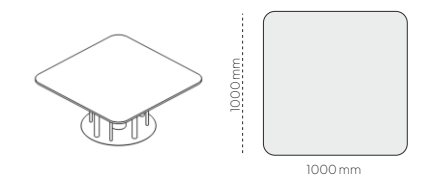

ALT-R07

ALT-R08

BELLS - COFFEE TABLES / STOLIKI KAWOWE

H - 450, 400 mm

H - 450, 400 mm

H - 450, 400 mm

H - 450, 400 mm

H - 450, 400, 350 mm