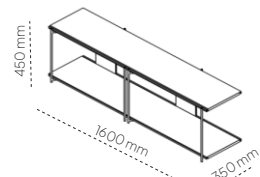

LOOMI - RACKS / REGAŁY

LOO-R09

DROP - RACKS / REGAŁY

SALL - RACKS / REGAŁY

* - W regałach SALL R01-R09 dekoracje ze spieków kwarcowych jako opcja dodatkowa. Ilość dekoracji w regałach SALL do samodzielnej konfiguracji. In SALL racks R01-R09, quartz sintered decors as an additional option. Number of decors in SALL racks for self-configuration.

HIOORO