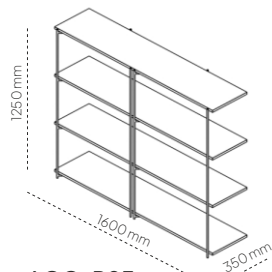

LOOMI - RACKS / REGAŁY

LOO-R03

DROP - RACKS / REGAŁY

SALL - RACKS / REGAŁY

* - W regałach SALL R01-R09 dekoracje ze spieków kwarcowych jako opcja dodatkowa. Ilość dekoracji w regałach SALL do samodzielnej konfiguracji. In SALL racks R01-R09, quartz sintered decors as an additional option. Number of decors in SALL racks for self-configuration.

HIOORO