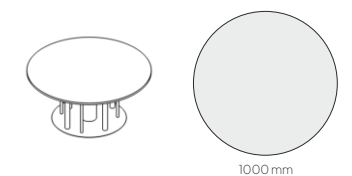

ALT-R07

ALT-R08

BELLS - COFFEE TABLES / STOLIKI KAWOWE

H - 450, 400 mm

H - 450, 400 mm

H - 450, 400 mm

H - 450, 400 mm

H - 450, 400, 350 mm