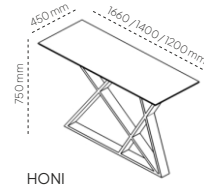

## CONSOLE TABLES / KONSOLE

ALTON

BELLS

HONI

GEO

COFFEE TABLES – disimensions and shapes  
STOLIKI KAWOWE / rozmiary i kształty

UNICO – COFFEE TABLES / STOLIKI KAWOWE H-450,350,300 mm

MORLO – COFFEE TABLES / STOLIKI KAWOWE H-450,350,300 mm