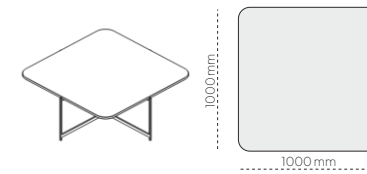

LOOMI - COFFEE TABLES / STOLIKI KAWOWE

H - 450, 400, 350 mm