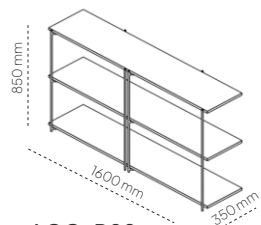

LOOMI - RACKS / REGAŁY

LOO-R02

DROP - RACKS / REGAŁY

SALL - RACKS / REGAŁY

* - W regałach SALL R01-R09 dekoracje ze spieków kwarcowych jako opcja dodatkowa. Ilość dekoracji w regałach SALL do samodzielnej konfiguracji. In SALL racks R01-R09, quartz sintered decors as an additional option. Number of decors in SALL racks for self-configuration.

HIOORO