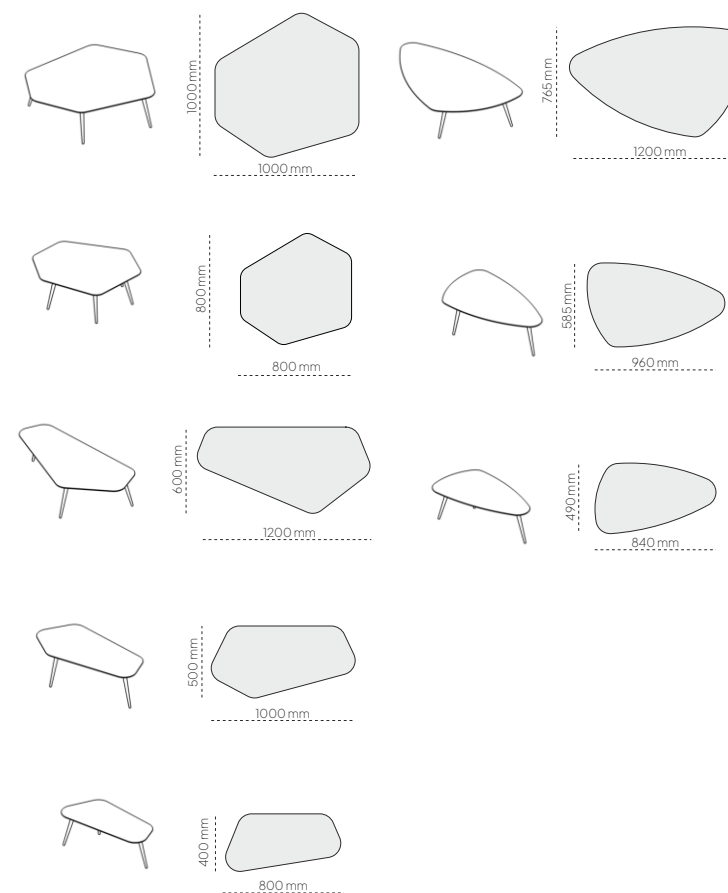

## CONSOLE TABLES / KONSOLE

ALTON

BELLS

HONI

GEO

COFFEE TABLES – disimensions and shapes  
STOLIKI KAWOWE / rozmiary i kształty

UNICO – COFFEE TABLES / STOLIKI KAWOWE H-450,350,300 mm

MORLO – COFFEE TABLES / STOLIKI KAWOWE H-450,350,300 mm