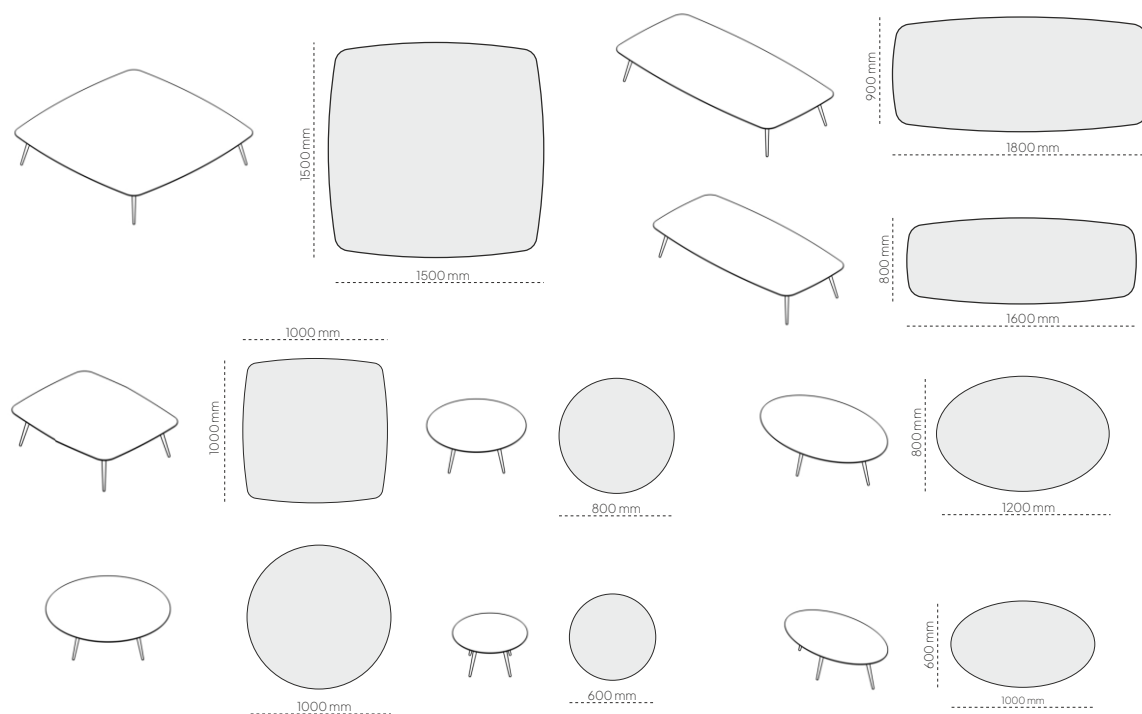

## CONSOLE TABLES / KONSOLE

ALTON

BELLS

HONI

GEO

COFFEE TABLES – disimensions and shapes  
STOLIKI KAWOWE / rozmiary i kształty

UNICO – COFFEE TABLES / STOLIKI KAWOWE H-450,350,300 mm

MORLO – COFFEE TABLES / STOLIKI KAWOWE H-450,350,300 mm