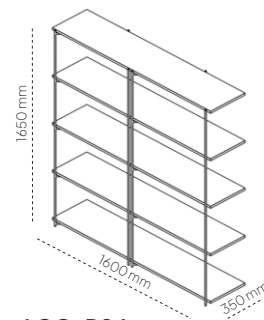

LOOMI - RACKS / REGAŁY

LOO-R04

DROP - RACKS / REGAŁY

SALL - RACKS / REGAŁY

* - W regałach SALL R01-R09 dekoracje ze spieków kwarcowych jako opcja dodatkowa. Ilość dekoracji w regałach SALL do samodzielnej konfiguracji. In SALL racks R01-R09, quartz sintered decors as an additional option. Number of decors in SALL racks for self-configuration.

HIOORO