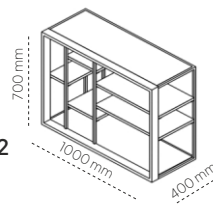

LOOMI - RACKS / REGAŁY

DROP - RACKS / REGAŁY

DRO-R02

SALL - RACKS / REGAŁY

* - W regałach SALL R01-R09 dekoracje ze spieków kwarcowych jako opcja dodatkowa. Ilość dekoracji w regałach SALL do samodzielnej konfiguracji. In SALL racks R01-R09, quartz sintered decors as an additional option. Number of decors in SALL racks for self-configuration.

HIOORO