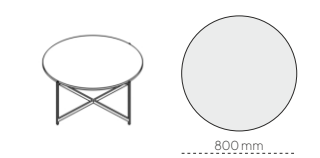

## LOOMI - COFFEE TABLES / STOLIKI KAWOWE

H - 450, 400, 350 mm

H - 450, 400, 350 mm

H - 450, 400, 350 mm

H - 450, 400, 350 mm

H - 450, 400, 350 mm

(x2)

Possibility of using two tops  
Możliwość zastosowania dwóch blatów