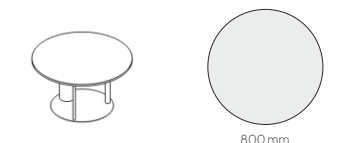

ALT-R07

ALT-R08

BELLS - COFFEE TABLES / STOLIKI KAWOWE

H - 450, 400 mm

H - 450, 400 mm

H - 450, 400 mm

H - 450, 400 mm

H - 450, 400, 350 mm