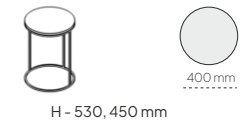

H - 530, 450 mm