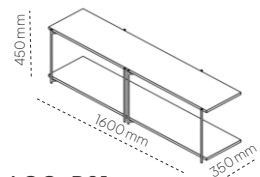

LOOMI - RACKS / REGAŁY

LOO-R01