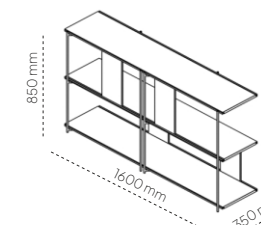

LOOMI - RACKS / REGAŁY

LOO-R10

DROP - RACKS / REGAŁY

SALL - RACKS / REGAŁY

* - W regałach SALL R01-R09 dekoracje ze spieków kwarcowych jako opcja dodatkowa. Ilość dekoracji w regałach SALL do samodzielnej konfiguracji. In SALL racks R01-R09, quartz sintered decors as an additional option. Number of decors in SALL racks for self-configuration.

HIOORO