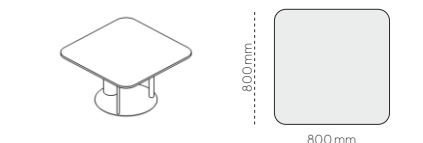

ALT-R07

ALT-R08

BELLS - COFFEE TABLES / STOLIKI KAWOWE

H - 450, 400 mm

H - 450, 400 mm

H - 450, 400 mm

H - 450, 400 mm

H - 450, 400, 350 mm