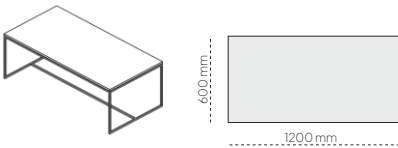

## SALL - COFFEE TABLES / STOLIKI KAWOWE

H - 450, 350 mm

H - 450, 400, 350 mm

H - 450, 350 mm

H - 450, 400, 350 mm

H - 450, 350 mm

H - 450, 400 mm

H - 530, 450 mm