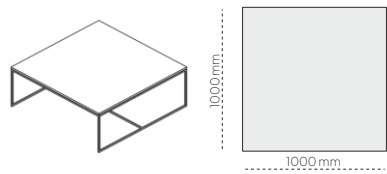

SALL - COFFEE TABLES / STOLIKI KAWOWE

H - 450, 350 mm