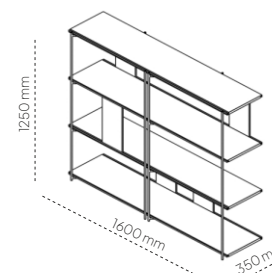

LOOMI - RACKS / REGAŁY

LOO-R11

DROP - RACKS / REGAŁY

SALL - RACKS / REGAŁY

* - W regałach SALL R01-R09 dekoracje ze spieków kwarcowych jako opcja dodatkowa. Ilość dekoracji w regałach SALL do samodzielnej konfiguracji. In SALL racks R01-R09, quartz sintered decors as an additional option. Number of decors in SALL racks for self-configuration.

HIOORO