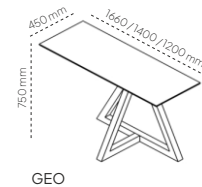

## CONSOLE TABLES / KONSOLE

ALTON

BELLS

HONI

GEO

COFFEE TABLES – disimensions and shapes  
STOLIKI KAWOWE / rozmiary i kształty

UNICO – COFFEE TABLES / STOLIKI KAWOWE H-450,350,300 mm

MORLO – COFFEE TABLES / STOLIKI KAWOWE H-450,350,300 mm