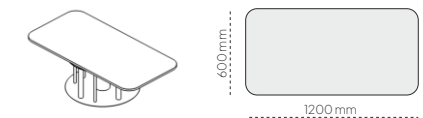

H - 450, 400, 350 mm