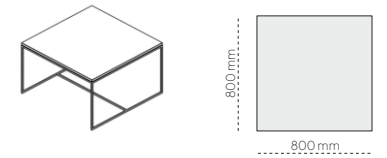

H - 450, 350 mm