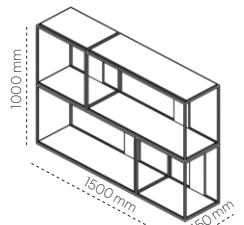

SAL-R05*

SAL-R06*