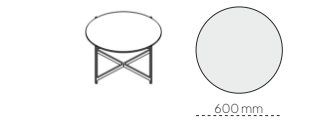

H - 450, 400 mm