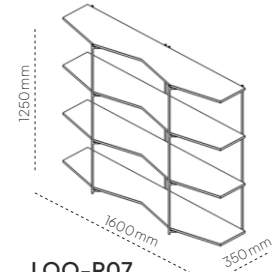

LOOMI - RACKS / REGAŁY

LOO-R07

DROP - RACKS / REGAŁY

SALL - RACKS / REGAŁY

* - W regałach SALL R01-R09 dekoracje ze spieków kwarcowych jako opcja dodatkowa. Ilość dekoracji w regałach SALL do samodzielnej konfiguracji. In SALL racks R01-R09, quartz sintered decors as an additional option. Number of decors in SALL racks for self-configuration.

HIOORO