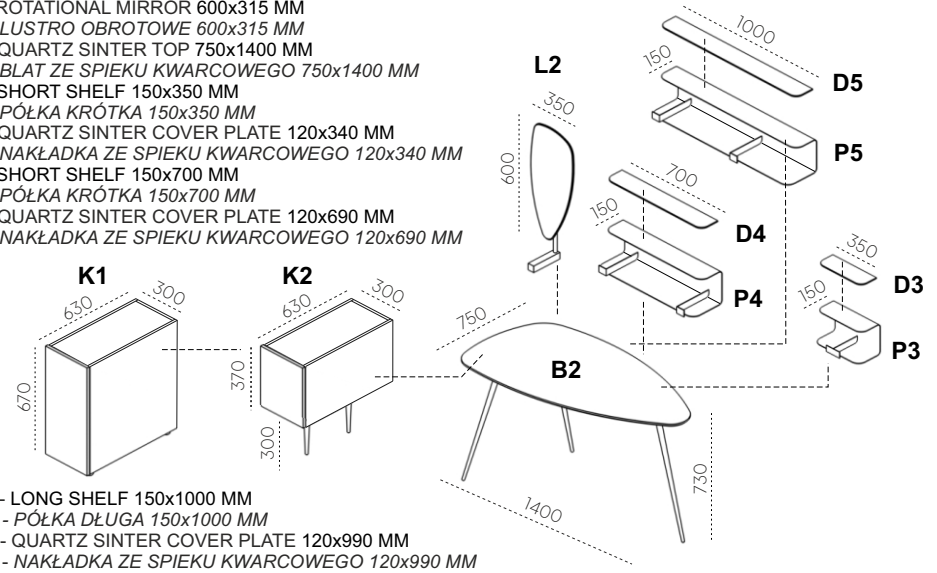

KOKO

KOKO

 HIOORO

COMPONENTS OF A DESK/DRESSING TABLE / ELEMENTY SKŁADOWE BIURKA / TOALETKI

K1 - LARGE CABINET WITH INTERNAL SHELF / SZAFKA DUŻA Z PÓŁKĄ WEWNĘTRZNĄ

K2 - SMALL CABINET / SZAFKA MAŁA

L2 - ROTATIONAL MIRROR 600x315 MM

- LUSTRO OBROTOWE 600x315 MM
B2 - QUARTZ SINTER TOP 750x1400 MM
 - BLAT ZE SPIEKU KWARCOWEGO 750x1400 MM

P3 - SHORT SHELF 150x350 MM

- PÓŁKA KRÓTKA 150x350 MM

D3 - QUARTZ SINTER COVER PLATE 120x340 MM

- NAKŁADKA ZE SPIEKU KWARCOWEGO 120x340 MM

P4 - SHORT SHELF 150x700 MM

- PÓŁKA KRÓTKA 150x700 MM

D4 - QUARTZ SINTER COVER PLATE 120x690 MM

- NAKŁADKA ZE SPIEKU KWARCOWEGO 120x690 MM

P5 - LONG SHELF 150x1000 MM

- PÓŁKA DŁUGA 150x1000 MM

D5 - QUARTZ SINTER COVER PLATE 120x990 MM