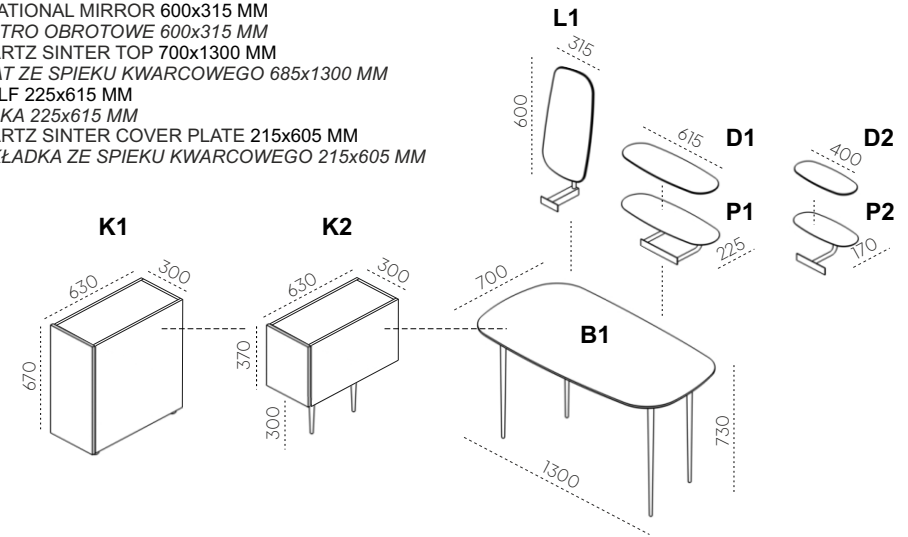

COMPONENTS OF A DESK/DRESSING TABLE / ELEMENTY SKŁADOWE BIURKA / TOALETKI

K1 - LARGE CABINET WITH INTERNAL SHELF
- SZAFKA DUŻA Z PÓŁKĄ WEWNĘTRZNĄ

K2 - SMALL CABINET
- SZAFKA MAŁA

L1 - ROTATIONAL MIRROR 600x315 MM
- LUSTRO OBROTOWE 600x315 MM

B1 - QUARTZ SINTER TOP 700x1300 MM
- BLAT ZE SPIEKU KWARCOWEGO 685x1300 MM

P1 - SHELF 225x615 MM
- PÓŁKA 225x615 MM

D1 - QUARTZ SINTER COVER PLATE 215x605 MM
- NAKŁADKA ZE SPIEKU KWARCOWEGO 215x605 MM

P2 - SHELF 170x400 MM
- PÓŁKA 170x400 MM

D2 - QUARTZ SINTER COVER PLATE 160x390 MM
- NAKŁADKA ZE SPIEKU KWARCOWEGO 160x390 MM