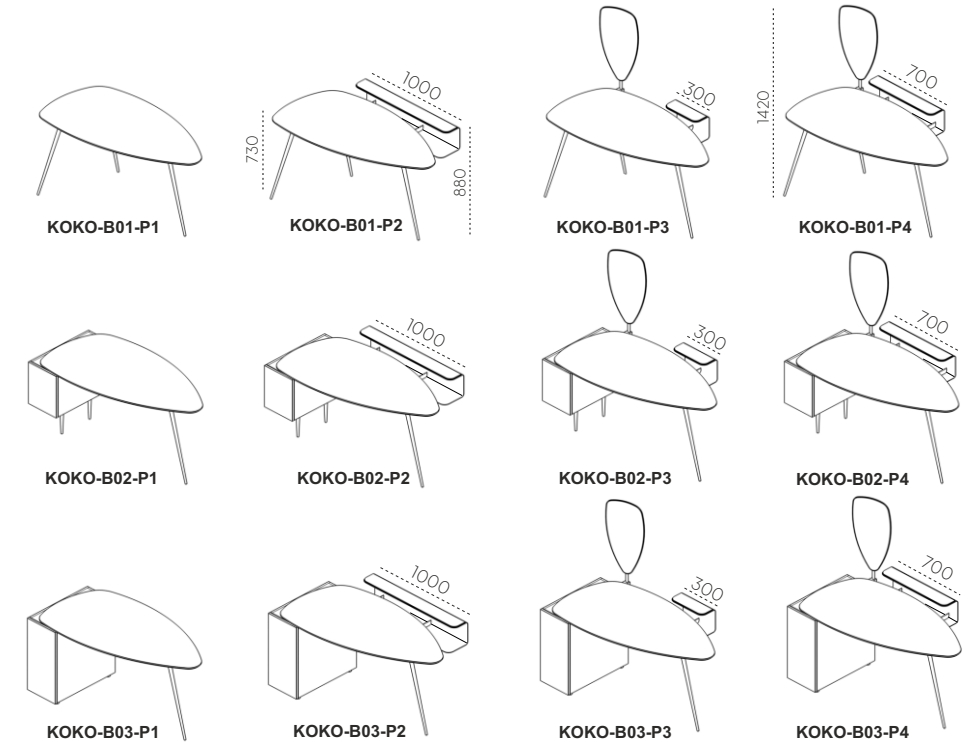

TYPES OF DESKS / DRESSING TABLES / TYPY BIUREK / TOALETEK