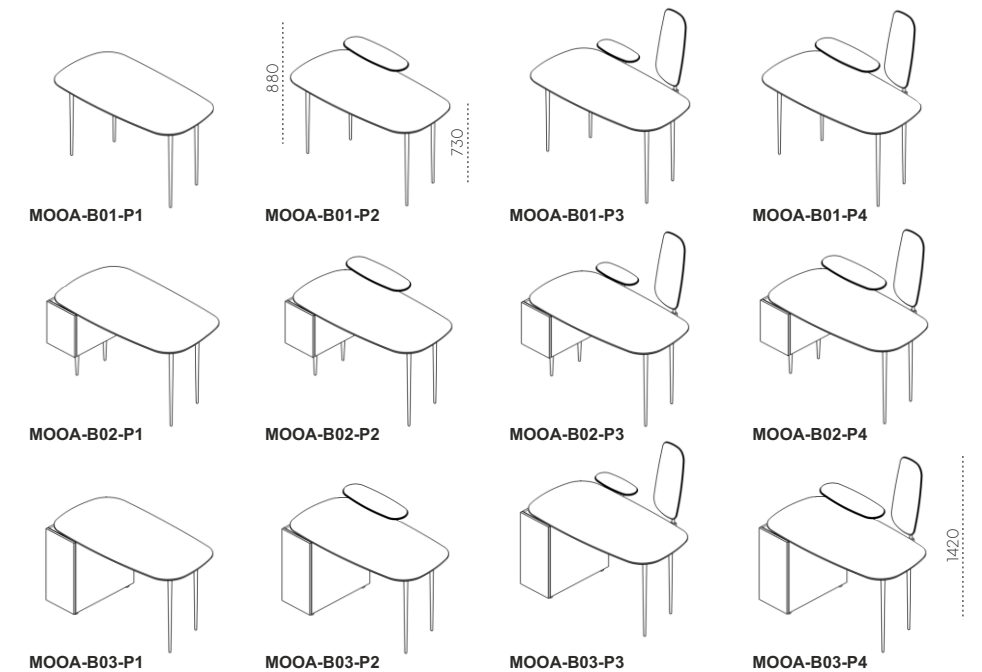

REVES CHOCO MAT / MATT

BSP-49 M

MOOA

 HIOORO

COMPONENTS OF A DESK/DRESSING TABLE / ELEMENTY SKŁADOWE BIURKA / TOALETKI

K1 - LARGE CABINET WITH INTERNAL SHELF
- SZAFKA DUŻA Z PÓŁKĄ WEWNĘTRZNĄ

K2 - SMALL CABINET
- SZAFKA MAŁA

L1 - ROTATIONAL MIRROR 600x315 MM
- LUSTRO OBROTOWE 600x315 MM

B1 - QUARTZ SINTER TOP 700x1300 MM
- BLAT ZE SPIEKU KWARCOWEGO 685x1300 MM

P1 - SHELF 225x615 MM
- PÓŁKA 225x615 MM

D1 - QUARTZ SINTER COVER PLATE 215x605 MM
- NAKŁADKA ZE SPIEKU KWARCOWEGO 215x605 MM

P2 - SHELF 170x400 MM
- PÓŁKA 170x400 MM

D2 - QUARTZ SINTER COVER PLATE 160x390 MM
- NAKŁADKA ZE SPIEKU KWARCOWEGO 160x390 MM

TYPES OF DESKS / DRESSING TABLES / TYPY BIUREK / TOALETEK

 **HIOORO**
LUXURY CONCEPT