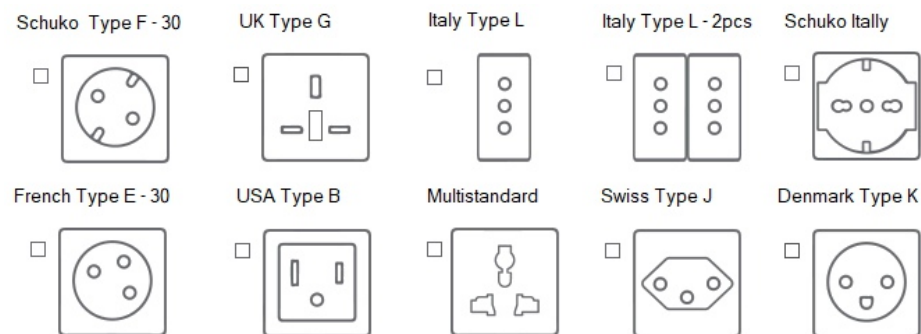

MOŻLIWOŚĆ WYBORU ODPOWIEDNIEJ ILOŚCI I RODZAJU GNIAZDA ZASILAJĄCEGO