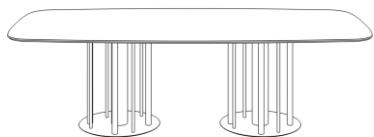

### MATERIAŁY

BLATY MARMUROWE

ALTON

BELLS ART DUO

ARON

BELLS UNITY

ARON ART

BRUX

ARCO  
NOWOŚĆ

CORTO LITE (A: 800 x B: 500)  
CORTO (A: 1000 x B: 550)  
CORTO GRANDE (A: 1200 x B: 600)

BELLS

BELLS MINI

CORTO DUO (A: 550)

BELLS ART

CORTO ART

**GEO LITE (A: 1250 x B: 500)**  
**GEO (A: 1400 x B: 650)**