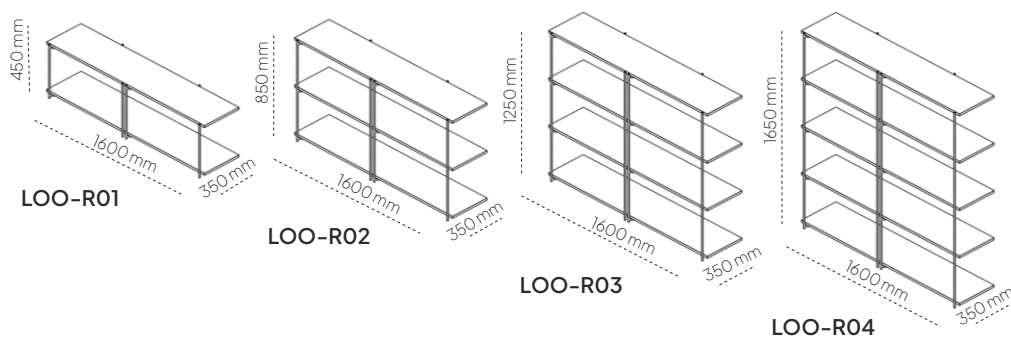

LOOMI - REGAŁY

REGAŁY - RODZAJE PÓLEK

	ALTON	DROP	LUI	LOOMI	SALL
SPIEK CERAMICZNY Z SZKŁEM				•	
PŁYTA LAKIEROWANA SOFT-TOUCH	•	•	•	•	•
PŁYTA LAKIEROWANA STRUKTURA	•	•	•	•	•

MATERIAŁY I KOLORYSTYKA STELAŻY DO REGAŁÓW

STAL CZARNA I METALE SZLACHETNE

	ALTON	DROP	LUI	LOOMI	SALL
STE - 01 STAL CZARNY MAT	•	•	•	•	•
STE - 02 STAL BIAŁY MAT	•	•	•	•	•
STE - 03 STAL NIERDZEWNA POLEROWANA				•	•
STE - 04 STAL NIERDZEWNA POLEROWANA IMITACJA MOSIĄDZU				•	•
STE - 05 MOSIĄDZ POLEROWANY				•	•
STE - 06 MOSIĄDZ SZLIFOWANY PÓŁMAT				•	•
STE - 07 MOSIĄDZ SZLIFOWANY PATYNA				•	•
STE - 08 STAL NIERDZEWNA POLEROWANA IMITACJA MIEDZI				•	•
STE - 10 STAL CZARNA KOLOR ŻŁOTY PÓŁMAT	•	•	•	•	•
STE - 11 STAL NIERDZEWNA POLEROWANA IMITACJA CZARNEGO CHROMU				•	•
STE - 12 STAL MARRONE MAT	•	•	•	•	•
STE - 13 STAL CHAMPAGNE MAT	•	•	•	•	•
STE - 14 STAL TERRA MAT	•	•	•	•	•
STE - 15 STAL GREY MAT	•	•	•	•	•
STE - 16 STAL CARBON MAT	•	•	•	•	•