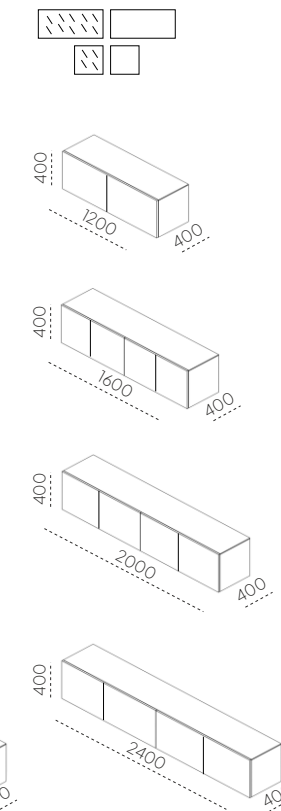

SZAFKI WISZĄCE FRONTY OTWIERANE