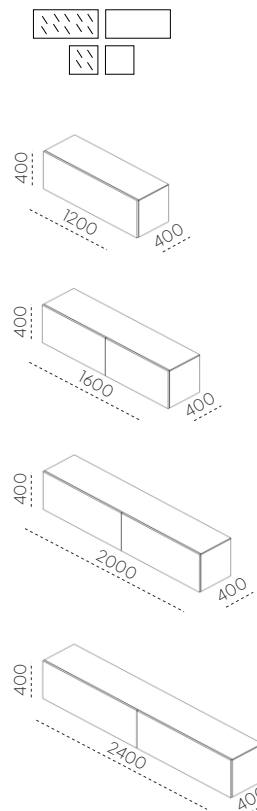

SZAFKI WISZĄCE KLAPY OTWIERANE