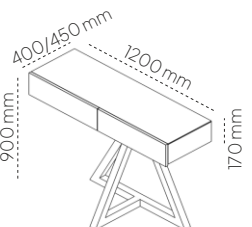

GEO SET
NOWOŚĆ