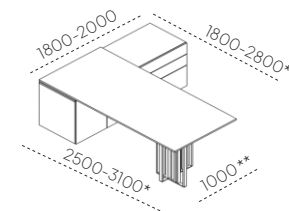

ROZMIARY BLATÓW:
1000x1800
1000x2000
1000x2200
1000x2400
1000x2600
1000x2800

ROZMIARY BLATÓW:
1000x1800
1000x2000
1000x2200
1000x2400
1000x2600
1000x2800

* DŁUGOŚĆ BLATU
** SZEROKOŚĆ BLATU

STÓŁ KONFERENCYJNY

UKŁAD „D” PRAWY/LEWY ROZMIAR SZAFKI: **PRAWY** **LEWY**
600x700x630 **ALT-B01-P1** **ALT-B01-L1**
1 SZUFLADA / 1 FRONT **ALT-B01-P2** **ALT-B01-L2**
3 SZUFLADY **ALT-B01-P1-D** **ALT-B01-L1-D**
1 SZUFLADA / 1 FRONT / DEKOR **ALT-B01-P2-D** **ALT-B01-L2-D**
3 SZUFLADY / DEKOR