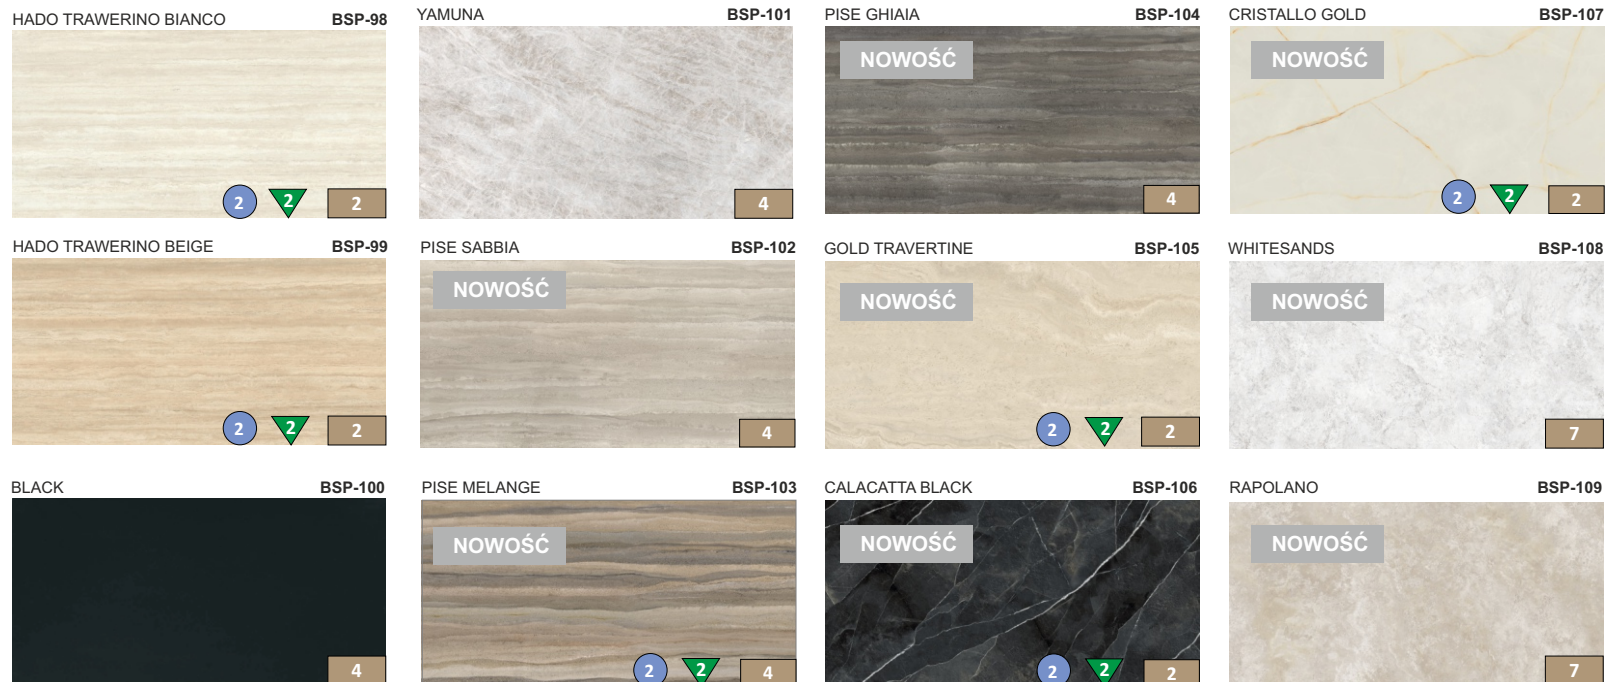

1-7 GRUPY CENOWE SPIEKÓW DEDYKOWANE DO:
• STOŁÓW MAŁYCH
• STOLIKÓW KAWOWYCH
• KONSOL
• REGAŁÓW
• BIUREK I TOALETEK
• SZAFEK RTV

1-7 GRUPY CENOWE SPIEKÓW DEDYKOWANE DO:
• MEBLI BIUROWYCH

1-7 GRUPY CENOWE SPIEKÓW DEDYKOWANE DO:
• STOŁÓW DUŻYCH

LAMINAM
SUPERIOR NATURAL SURFACES

FORIM
DESIGN IS OUR PASSION

NEOLITH