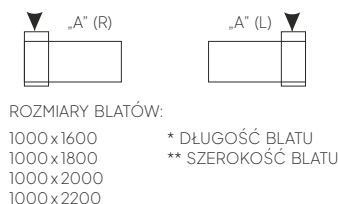

UKŁAD „A” PRAWY/LEWY ROZMIAR SZAFKI: **PRAWY** **LEWY**
1500x600x610 **LIB-B01-P1** **LIB-B01-L1**
3 SZUFLADY / 2 FRONTY

ROZMIARY BLATÓW:
1000x1600 * DŁUGOŚĆ BLATU
1000x1800 ** SZEROKOŚĆ BLATU
1000x2000
1000x2200

UKŁAD „B” PRAWY/LEWY ROZMIAR SZAFKI: **PRAWY** **LEWY**
1170x1000x610 **LIB-B02-P1** **LIB-B02-L1**
3 SZUFLADY