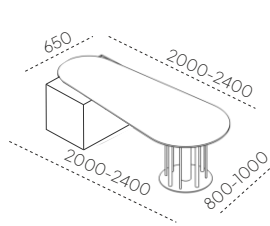

UKŁAD „A2” PRAWY/LEWY

ROZMIAR SZAFKI:
600x650x700

PRAWY

BEL-B02-P1
2 SZUFLADY / 1 FRONT
BEL-B02-P2
3 SZUFLADY / 1 FRONT

LEWY

BEL-B02-L1
2 SZUFLADY / 1 FRONT
BEL-B02-L2
3 SZUFLADY / 1 FRONT