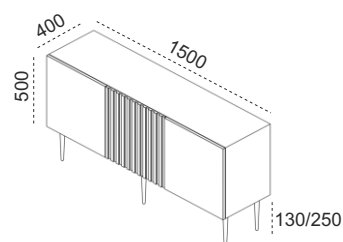

ALT-SZA-Z18-H13 ALT-SZA-S18-H13
ALT-SZA-Z18-H25 ALT-SZA-S18-H25