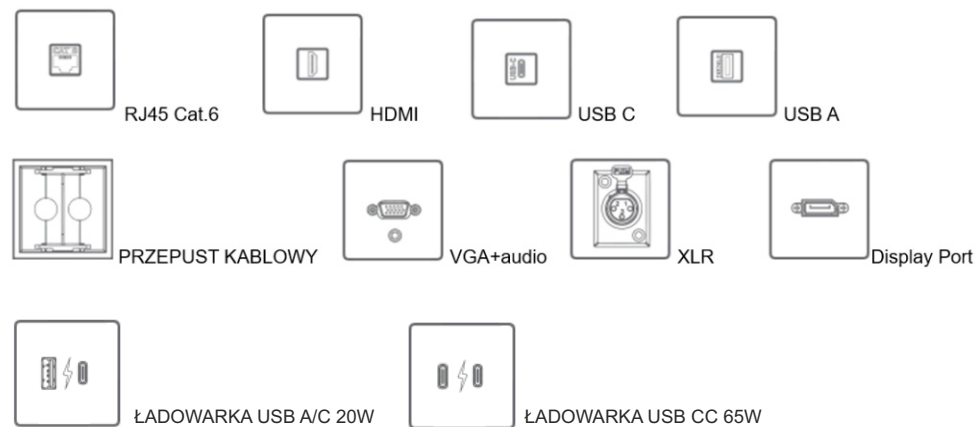

MOŻLIWOŚĆ WYBORU ODPOWIEDNIEJ ILOŚCI I RODZAJU PRZYŁĄCZY