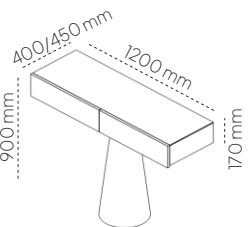

CORTO SET
NOWOŚĆ