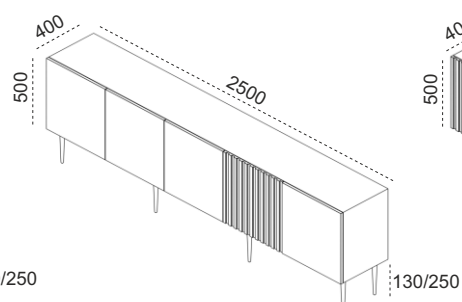

ALT-SZA-Z23-H13 ALT-SZA-S23-H13
ALT-SZA-Z23-H25 ALT-SZA-S23-H25

ALT-SZA-Z20-H13 ALT-SZA-S20-H13
ALT-SZA-Z20-H25 ALT-SZA-S20-H25