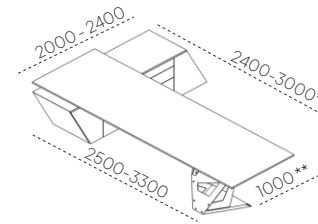

UKŁAD „B” PRAWY/LEWY

ROZMIAR SZAFKI:
2000x500x700
2400x500x700

PRAWY

SIL-B02-P1
SIL-B03-P1
3 SZUFLADY / 3 FRONTY

LEWY

SIL-B02-L1
SIL-B03-L1

ROZMIARY BLATÓW:

1000 x 2400
1000 x 2600
1000 x 2800

* DŁUGOŚĆ BLATU
** SZEROKOŚĆ BLATU