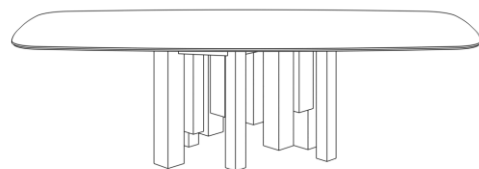

IBERO ART
NOWOŚĆ