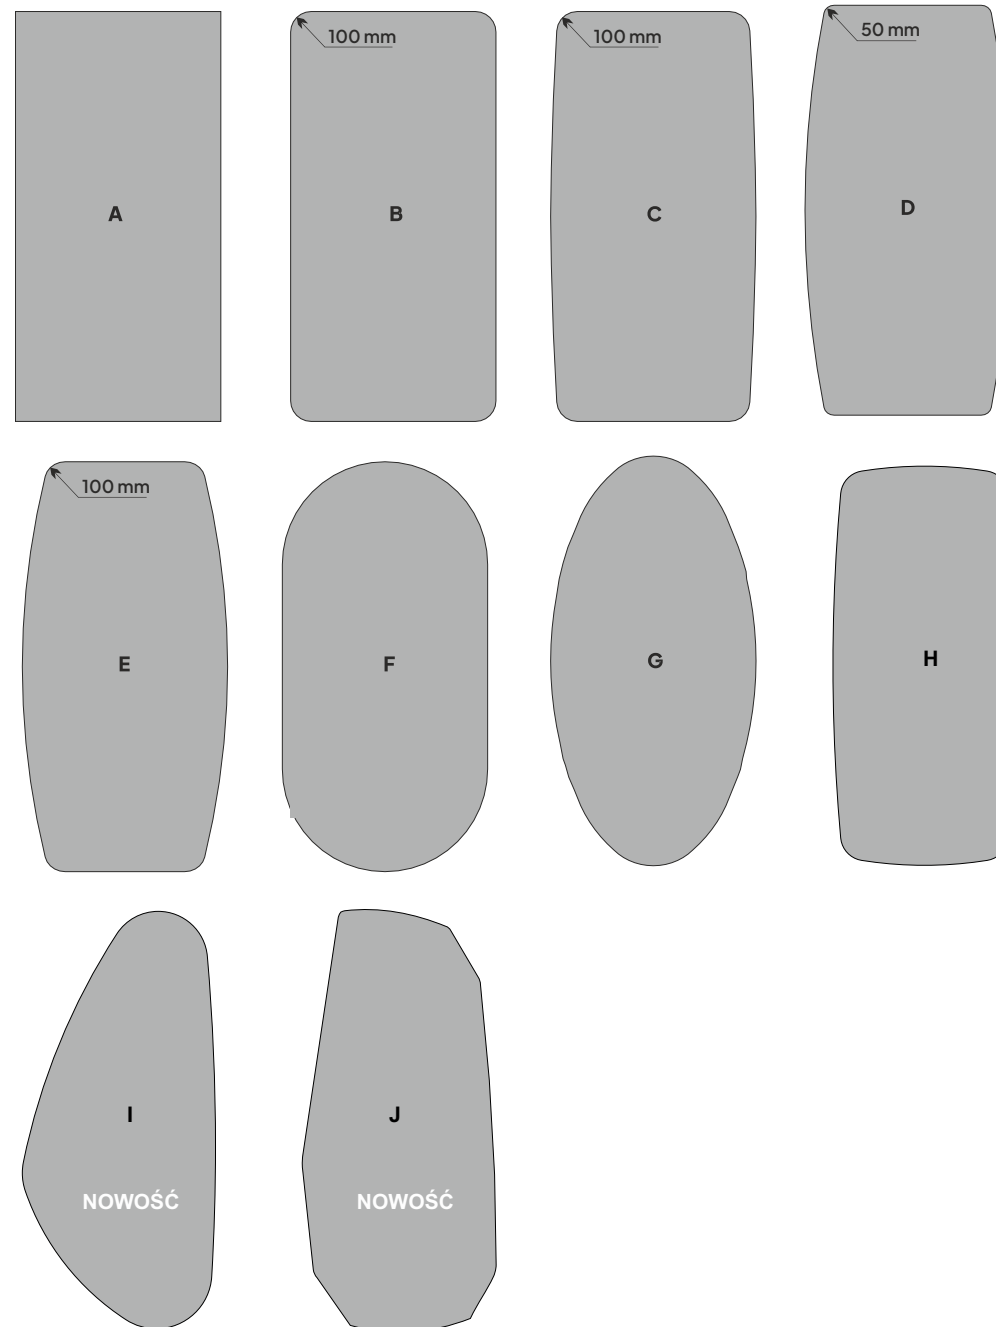

KSZTAŁTY BLATÓW