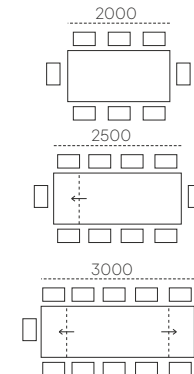

**STÓŁ ROZKŁADANY
2000 / 3000 x 1000**