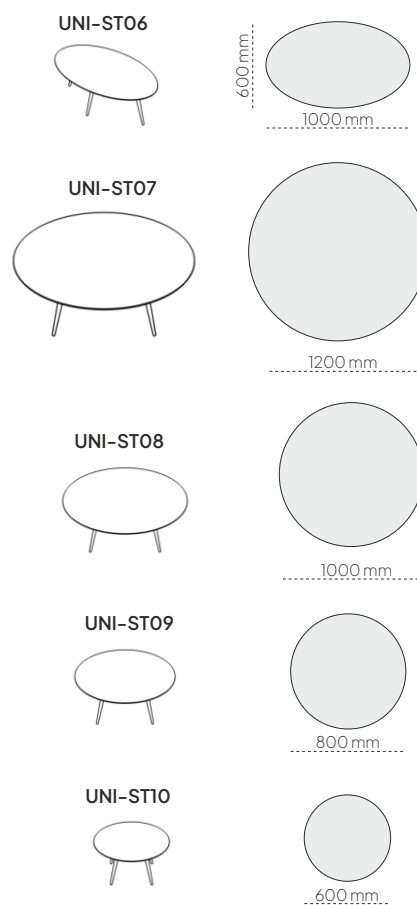

H - 530, 450 mm

H - 530, 450 mm

**LOOMI - STOLIKI KAWOWE**

H - 450, 400, 350 mm

H - 450, 400, 350 mm

H - 450, 400, 350 mm

H - 450, 400, 350 mm

H - 450, 400, 350 mm

**(x2)** *Możliwość zastosowania dwóch blatów*

H - 400, 350 mm

H - 450, 400 mm

H - 550, 450 mm

H - 530, 450 mm

**UNICO - STOLIKI KAWOWE**

H - 450, 400, 350, 300 mm

**MORLO - STOLIKI KAWOWE**