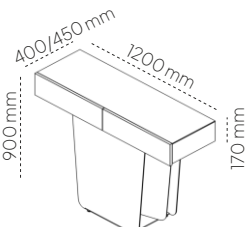

IBERO ART SET
NOWOŚĆ