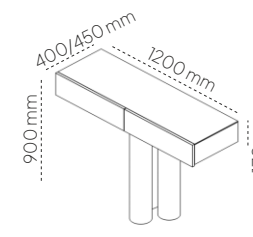

BELLS UNITY SET
NOWOŚĆ