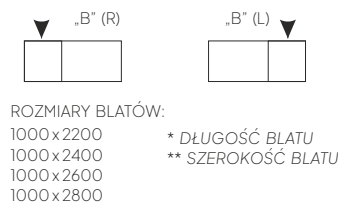

ROZMIARY BLATÓW:
1000x2200 * DŁUGOŚĆ BLATU
1000x2400 ** SZEROKOŚĆ BLATU
1000x2600
1000x2800

UKŁAD „C” PRAWY/LEWY ROZMIAR SZAFKI: **PRAWY** **LEWY**
2000x500x610 **LIB-B03-P1** **LIB-B03-L1**
2400x500x610 **LIB-B04-P1** **LIB-B04-L1**
3 SZUFLADY / 3 FRONTY