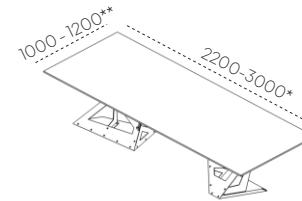

STÓŁ KONFERENCYJNY