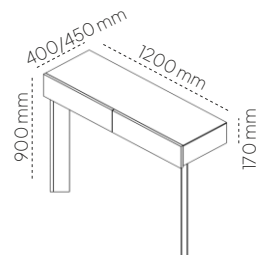

LUI SET
NOWOŚĆ