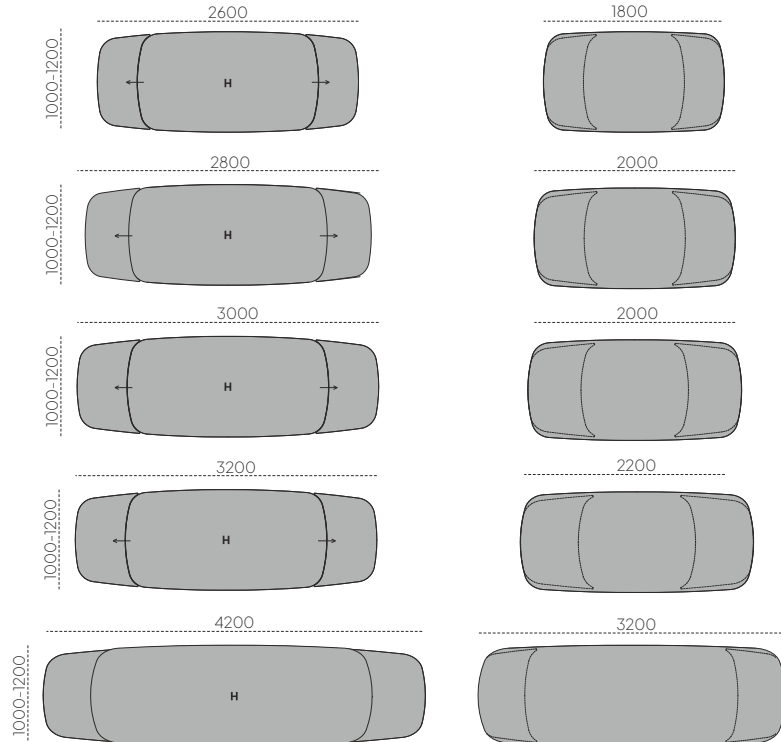

## KSZTAŁTY BLATÓW

\* - STÓŁ ZAWIERA 3 STELAŻE

**RODZAJE WYKOŃCZENIA KRAWĘDZI BLATÓW**

**DOSTAWKI ZE SPIEKÓW KWARCOWYCH Z KRAWĘDZIAMI PODREZOWANYMI NA 45 ST.**

**BLAT GŁÓWNY ZE SPIEKÓW KWARCOWYCH Z PROSTYMI KRAWĘDZIAMI**