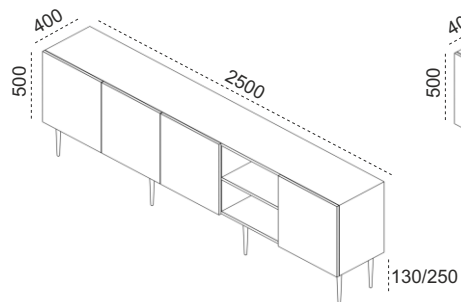

ALT-SZA-Z17-H13 ALT-SZA-S17-H13
ALT-SZA-Z17-H25 ALT-SZA-S17-H25

ALT-SZA-Z14-H13 ALT-SZA-S14-H13
ALT-SZA-Z14-H25 ALT-SZA-S14-H25