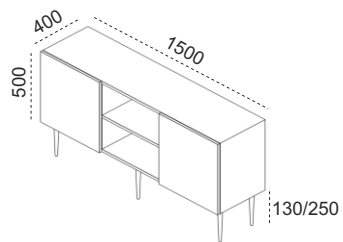

**ORO SET**  
**NOWOŚĆ**

**SZAFKI ALTON WOLNOSTOJĄCE**

**SZAFKI ALTON MODUŁOWE**

**SZAFKI RTV FANN**

DŁUGOŚĆ SZAFEK	150 CM / 200 CM / 250 CM	50 CM	120 CM / 160 CM / 200 CM / 240 CM
GŁĘBOKOŚĆ SZAFEK	40 CM	40 CM	30 CM / 40 CM / 50 CM
WYSOKOŚĆ SZAFEK	50 CM	40 CM	25 CM / 40 CM
PŁYTA LAKIEROWANA I STRUKTURALNA	●	●	●
SPIEKI CERAMICZNE	NA BLACIE		NA BLACIE I BOKACH
FRONTY	●	●	●
FRONTY RYFLOWANE	●	●	
KLAPY ALUMINIOWE Z SZKŁEM			●
KLAPY OTWIERANE			●
SZUFLADY			●
SZAFKI NA NÓŻKACH (WYSOKOŚCI)	H - 13 / 23 CM	H - 23 / 30 / 35 / 40 / 45 CM	H - 23 CM
NÓŻKI PROSTE	●	●	●
NÓŻKI SKOŚNE		●	
SZAFKI NA STOPKACH		●	●
SZAFKI STOJĄCE	●	●	●
SZAFKI WISZĄCE			●