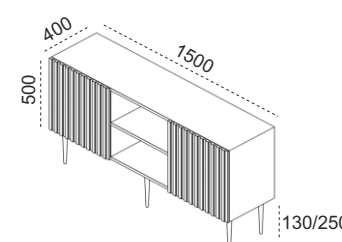

ALT-SZA-Z21-H13 ALT-SZA-S21-H13
ALT-SZA-Z21-H25 ALT-SZA-S21-H25