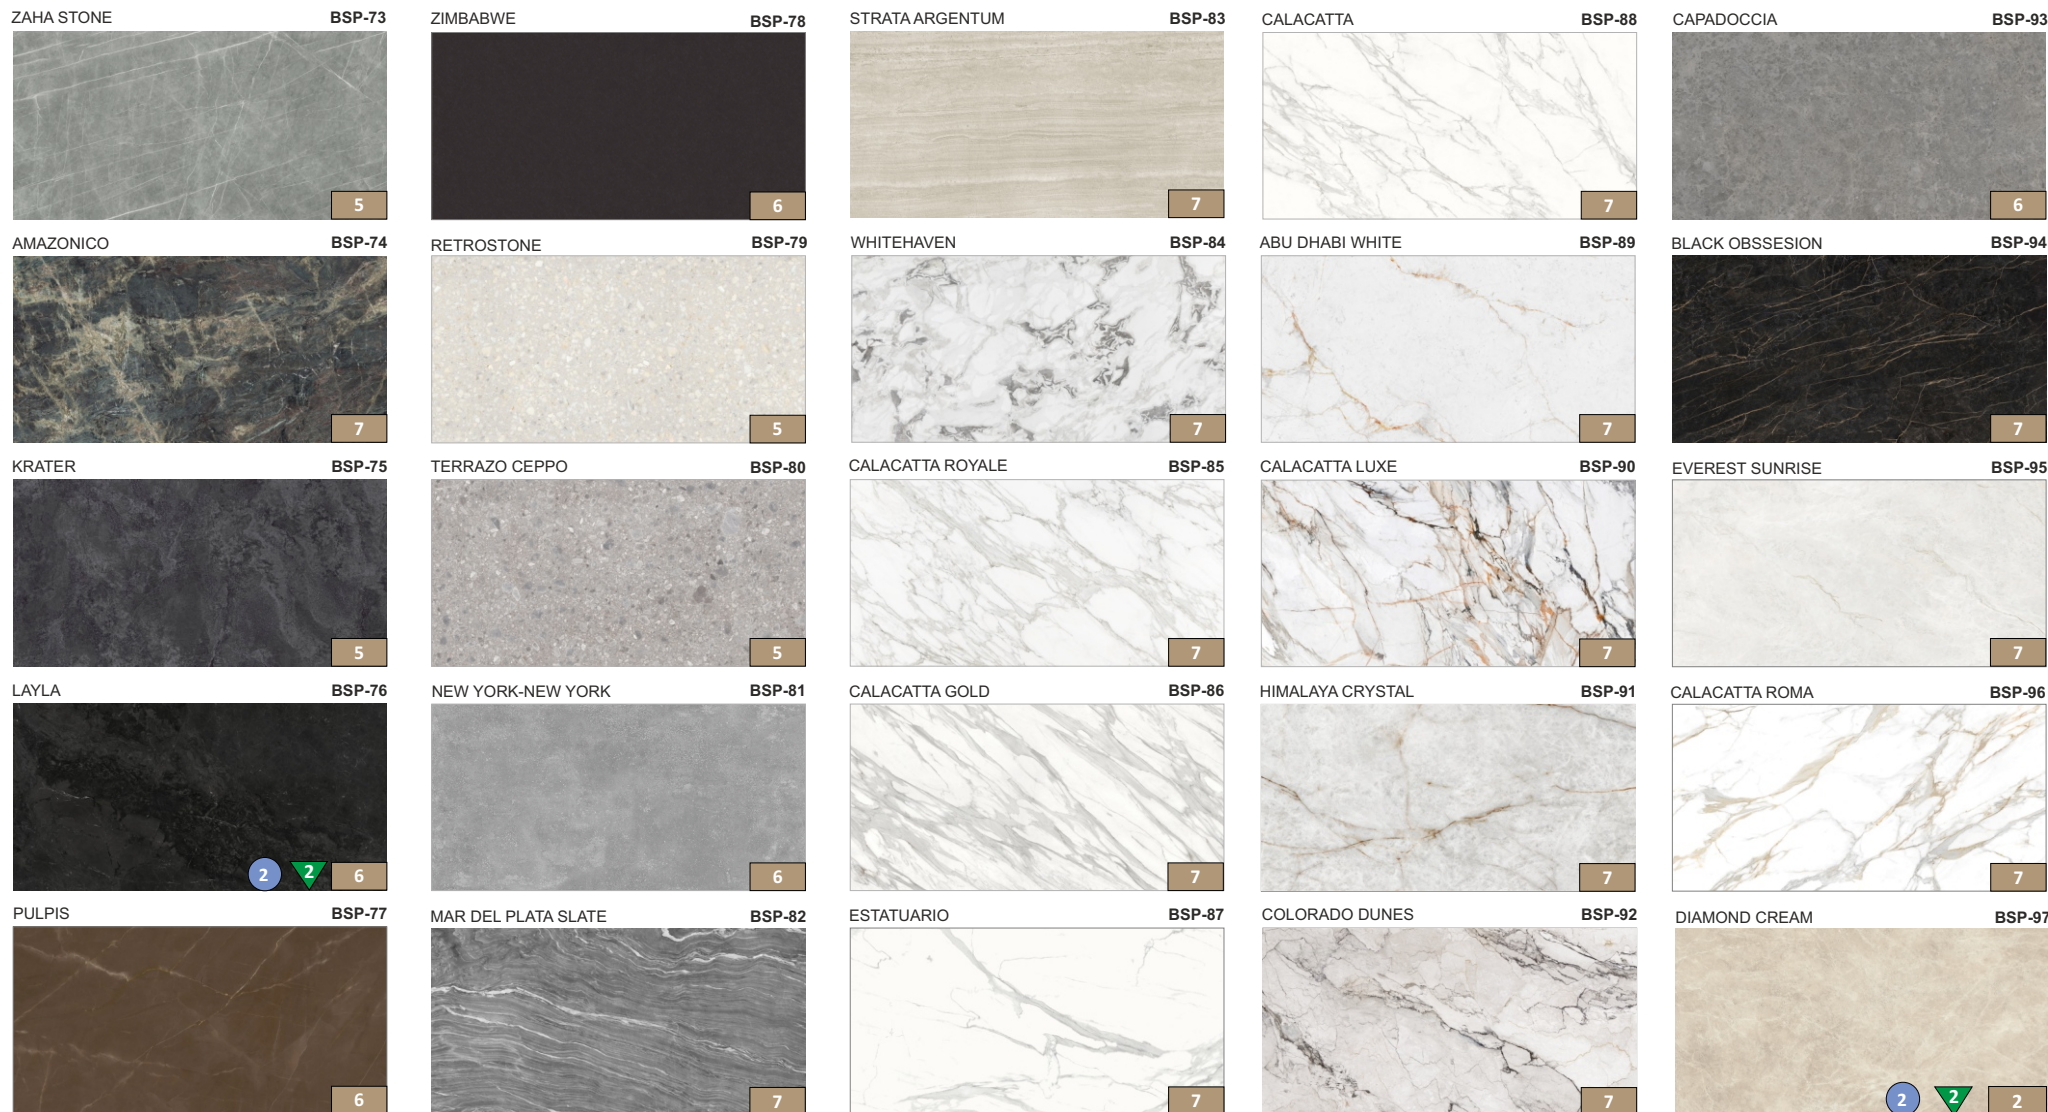

1-7 GRUPY CENOWE SPIEKÓW DEDYKOWANE DO:
• STOŁÓW MAŁYCH
• STOLIKÓW KAWOWYCH
• KONSOL
• REGAŁÓW
• BIUREK I TOALETEK
• SZAFEK RTV

1-7 GRUPY CENOWE SPIEKÓW DEDYKOWANE DO:
• MEBLI BIUROWYCH

1-7 GRUPY CENOWE SPIEKÓW DEDYKOWANE DO:
• STOŁÓW DUŻYCH