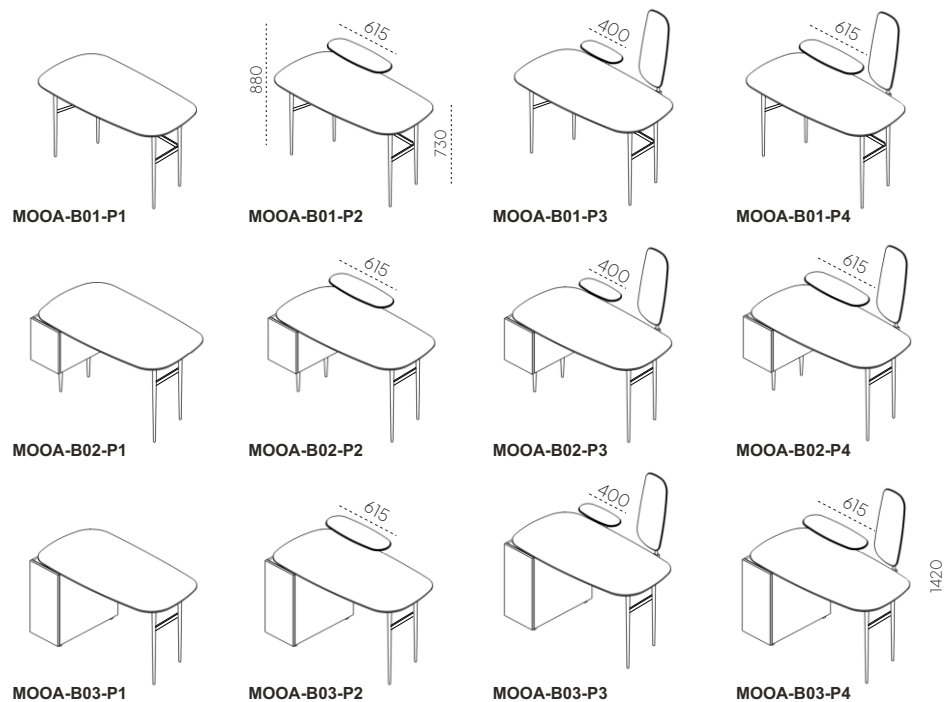

PŁYTA MEBLOWA

SPIEK CERAMICZNY Z WIDOCZNYM OD GÓRY ELEMENTEM BOKU KORPUSU

**NÓŻKI W SZAFKACH: WYSOKOŚĆ H13 I H25 CM**

SPIEK CERAMICZNY Z NIEWIDOCZNYM OD GÓRY ELEMENTEM BOKU KORPUSU

**MOOA**

BIURKA / TOALETKI