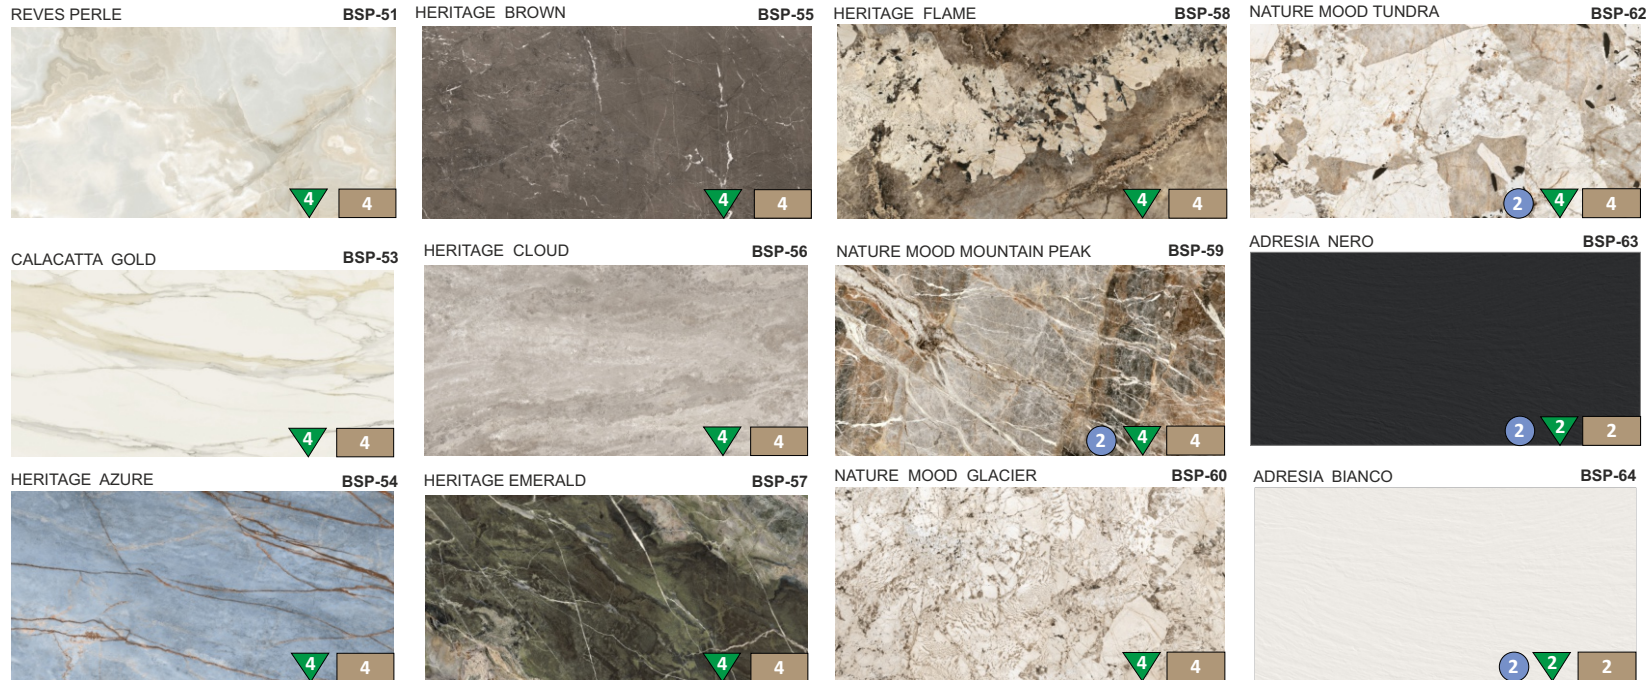

THUNDER NIGHT **BSP-41**

REVES CHOCO **BSP-49**

ETOILE RENIOR **BSP-32**

ONYX & MORE GOLDEN BLEND **BSP-35**

CHARMING AMBER **BSP-38**

CALACATTA MICHELANGELO **BSP-47**

REVES NOISETTE **BSP-50**

ETOILE SYMPHONIE **BSP-33**

ONYX & MORE SILVER BLEND **BSP-36**

SAHARA NOIR **BSP-40**

REVES BLUE **BSP-48**

REVES ROSE **BSP-51**

- 1-7** GRUPY CENOWE SPIEKÓW DEDYKOWANE DO:
- STOŁÓW MAŁYCH
  - STOLIKÓW KAWOWYCH
  - KONSÓL
  - REGAŁÓW
  - BIUREK I TOALETEK
  - SZAFEK RTV

- 1-7** GRUPY CENOWE SPIEKÓW DEDYKOWANE DO:
- MEBLI BIUROWYCH

- 1-7** GRUPY CENOWE SPIEKÓW DEDYKOWANE DO:
- STOŁÓW DUŻYCH

**LAMINAM**  
SUPERIOR NATURAL SURFACES

**FLORIM**  
DESIGN IS OUR PASSION

**1-7** GRUPY CENOWE SPIEKÓW DEDYKOWANE DO:  
 · STOŁÓW MAŁYCH  
 · STOLIKÓW KAWOWYCH  
 · KONSÓL  
 · REGAŁÓW  
 · BIUREK I TOALETEK  
 · SZAFEK RTV