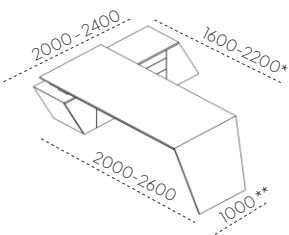

ROZMIARY BLATÓW:
1000x1600 * DŁUGOŚĆ BLATU
1000x1800 ** SZEROKOŚĆ BLATU
1000x2000
1000x2200