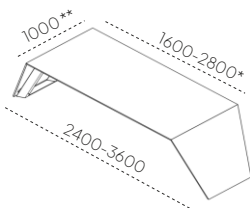

STÓŁ KONFERENCYJNY