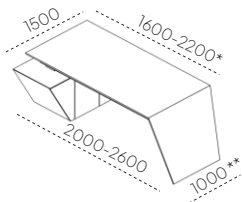

UKŁAD „A” PRAWY/LEWY ROZMIAR SZAFKI: **PRAWY** **LEWY**
1500x600x610 **LIB-B01-P1** **LIB-B01-L1**
3 SZUFLADY / 2 FRONTY

ROZMIARY BLATÓW:
1000x1600 * DŁUGOŚĆ BLATU
1000x1800 ** SZEROKOŚĆ BLATU
1000x2000
1000x2200

UKŁAD „B” PRAWY/LEWY ROZMIAR SZAFKI: **PRAWY** **LEWY**
1170x1000x610 **LIB-B02-P1** **LIB-B02-L1**
3 SZUFLADY