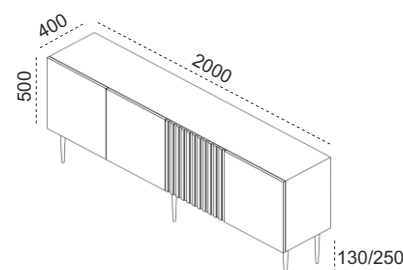

ALT-SZA-Z19-H13 ALT-SZA-S19-H13
ALT-SZA-Z19-H25 ALT-SZA-S19-H25