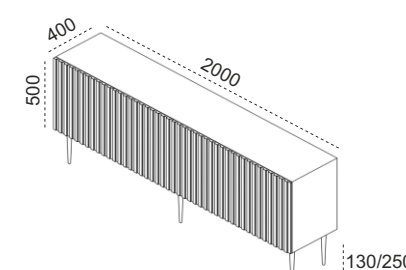

ALT-SZA-Z25-H13 ALT-SZA-S25-H13
ALT-SZA-Z25-H25 ALT-SZA-S25-H25