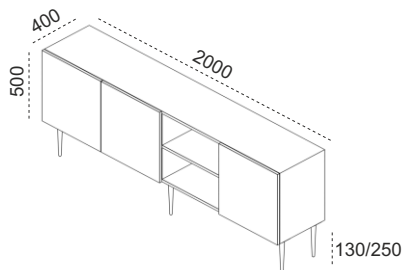

ALT-SZA-Z13-H13 ALT-SZA-S13-H13
ALT-SZA-Z13-H25 ALT-SZA-S13-H25