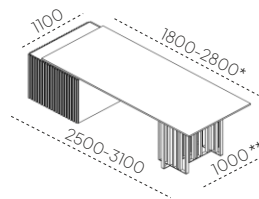

ROZMIARY BLATÓW:
1000x1600 * DŁUGOŚĆ BLATU
1000x1800 ** SZEROKOŚĆ BLATU
1000x2000
1000x2200
1000x2400
1000x2600
1000x2800

UKŁAD „A” PRAWY/LEWY ROZMIAR SZAFKI: **PRAWY** **LEWY**
800x1000x630 **ALT-B03-P2** **ALT-B03-L2**
2 SZUFLADY / LAMELE **ALT-B03-P4** **ALT-B03-L4**
3 SZUFLADY / LAMELE

ROZMIARY BLATÓW:
1000x1800
1000x2000
1000x2200
1000x2400
1000x2600
1000x2800

ROZMIARY BLATÓW:
1000x1800
1000x2000
1000x2200
1000x2400
1000x2600
1000x2800

* DŁUGOŚĆ BLATU
** SZEROKOŚĆ BLATU

UKŁAD „B” PRAWY/LEWY ROZMIAR SZAFKI: **PRAWY** **LEWY**
800x1000x630 **ALT-B03-P1** **ALT-B03-L1**
2 SZUFLADY **ALT-B03-P3** **ALT-B03-L3**
3 SZUFLADY **ALT-B03-P1-D** **ALT-B03-L1-D**
2 SZUFLADY / DEKOR **ALT-B03-P3-D** **ALT-B03-L3-D**
3 SZUFLADY / DEKOR