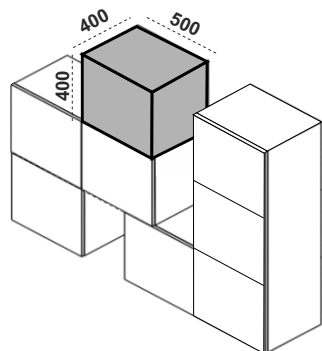

OZNACZENIE KODÓW:

ALT-SZA-Z01 **Z** - PŁYTKA LAKIEROWANA SOFT-TOUCH

ALT-SZA-S01 **S** - PŁYTKA ZE STRUKTURĄ

SZAFKI MODUŁOWE

**PODSTAWOWE MODUŁY
DO UKŁADANIA ZESTAWÓW**