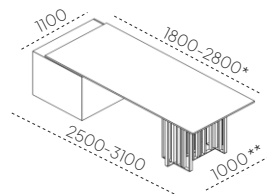

ROZMIARY BLATÓW:
1000x1800
1000x2000
1000x2200
1000x2400
1000x2600
1000x2800

ROZMIARY BLATÓW:
1000x1800
1000x2000
1000x2200
1000x2400
1000x2600
1000x2800

* DŁUGOŚĆ BLATU
** SZEROKOŚĆ BLATU

UKŁAD „C” PRAWY/LEWY ROZMIAR SZAFKI: **PRAWY** **LEWY**
1800x500x630 **ALT-B04-P1** **ALT-B04-L1**
3 SZUFLADY / 2 FRONTY **ALT-B04-P2** **ALT-B04-L2**
3 SZUFLADY / 2 FRONTY - LAMELE