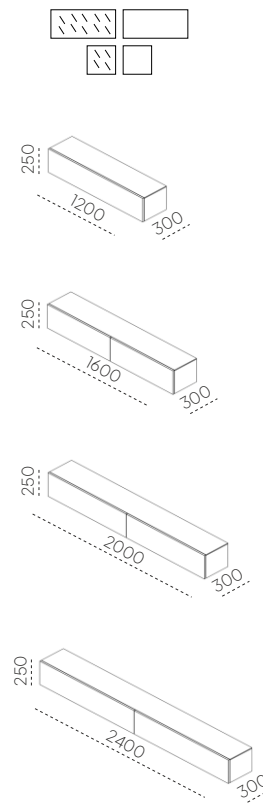

SZAFKI WISZĄCE KLAPY OTWIERANE

KORPUS (RODZAJ MATERIAŁU):

- PŁYTA W STRUKTURZE
- PŁYTA SOFT TOUCH
- SPIEK CERAMICZNY

FRONT / KLAPA (RODZAJ MATERIAŁU):

- PŁYTA W STRUKTURZE
- PŁYTA SOFT TOUCH
- SZKŁO BARWIONE W MASIE W RAMIE ALUMINIOWEJ