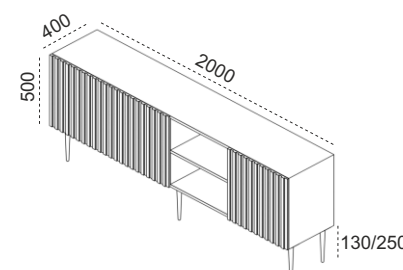

ALT-SZA-Z22-H13 ALT-SZA-S22-H13
ALT-SZA-Z22-H25 ALT-SZA-S22-H25