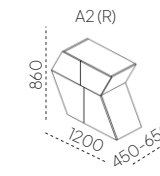

ROZMIARY SZAFEK :

1020 x 860 x 450
1020 x 860 x 550
1020 x 860 x 650

SIL-SZA01-P1
SIL-SZA01-P2
SIL-SZA01-P3

SIL-SZA01-L1
SIL-SZA01-L2
SIL-SZA01-L3