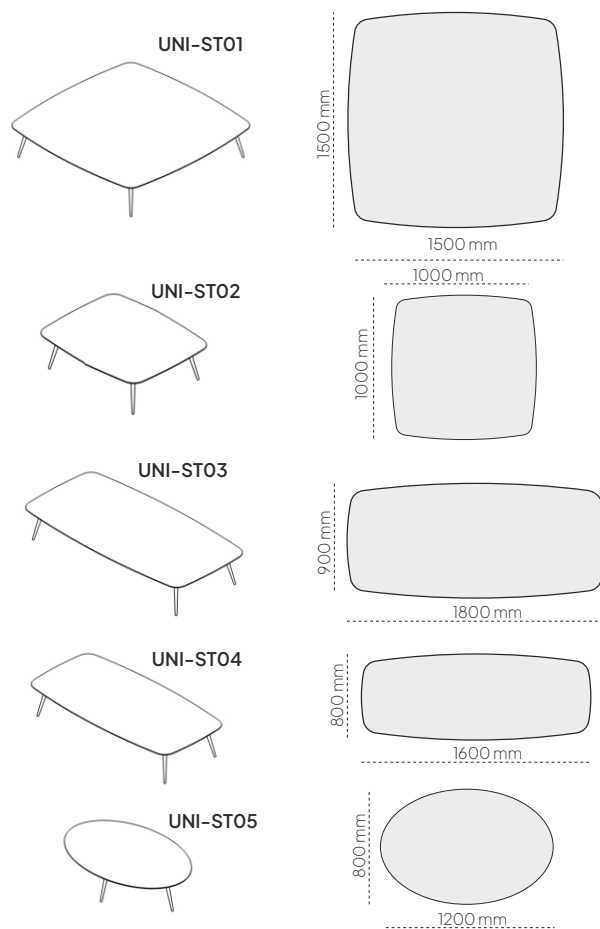

H - 530, 450 mm

H - 530, 450 mm

**LOOMI - STOLIKI KAWOWE**

H - 450, 400, 350 mm

H - 450, 400, 350 mm

H - 450, 400, 350 mm

H - 450, 400, 350 mm

H - 450, 400, 350 mm

**(x2)** *Możliwość zastosowania dwóch blatów*

H - 400, 350 mm

H - 450, 400 mm

H - 550, 450 mm

H - 530, 450 mm

**UNICO - STOLIKI KAWOWE**

H - 450, 400, 350, 300 mm

**MORLO - STOLIKI KAWOWE**

H - 450, 400, 350, 300 mm

Kolekcja Sall i Loomi - na zamówienie są dostępne rozmiary stolików kawowych w stali nierdzewnej i mosiądzu.

Kolekcja Morlo i Unico - na zamówienie są dostępne inne rozmiary blatów.