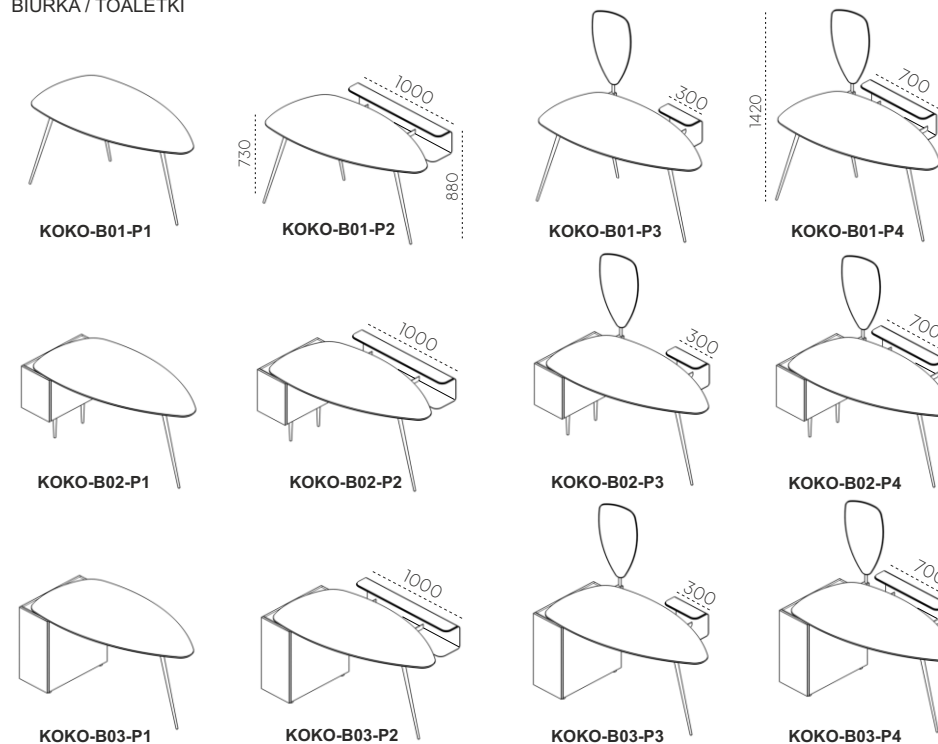

BIURKA / TOALETKI