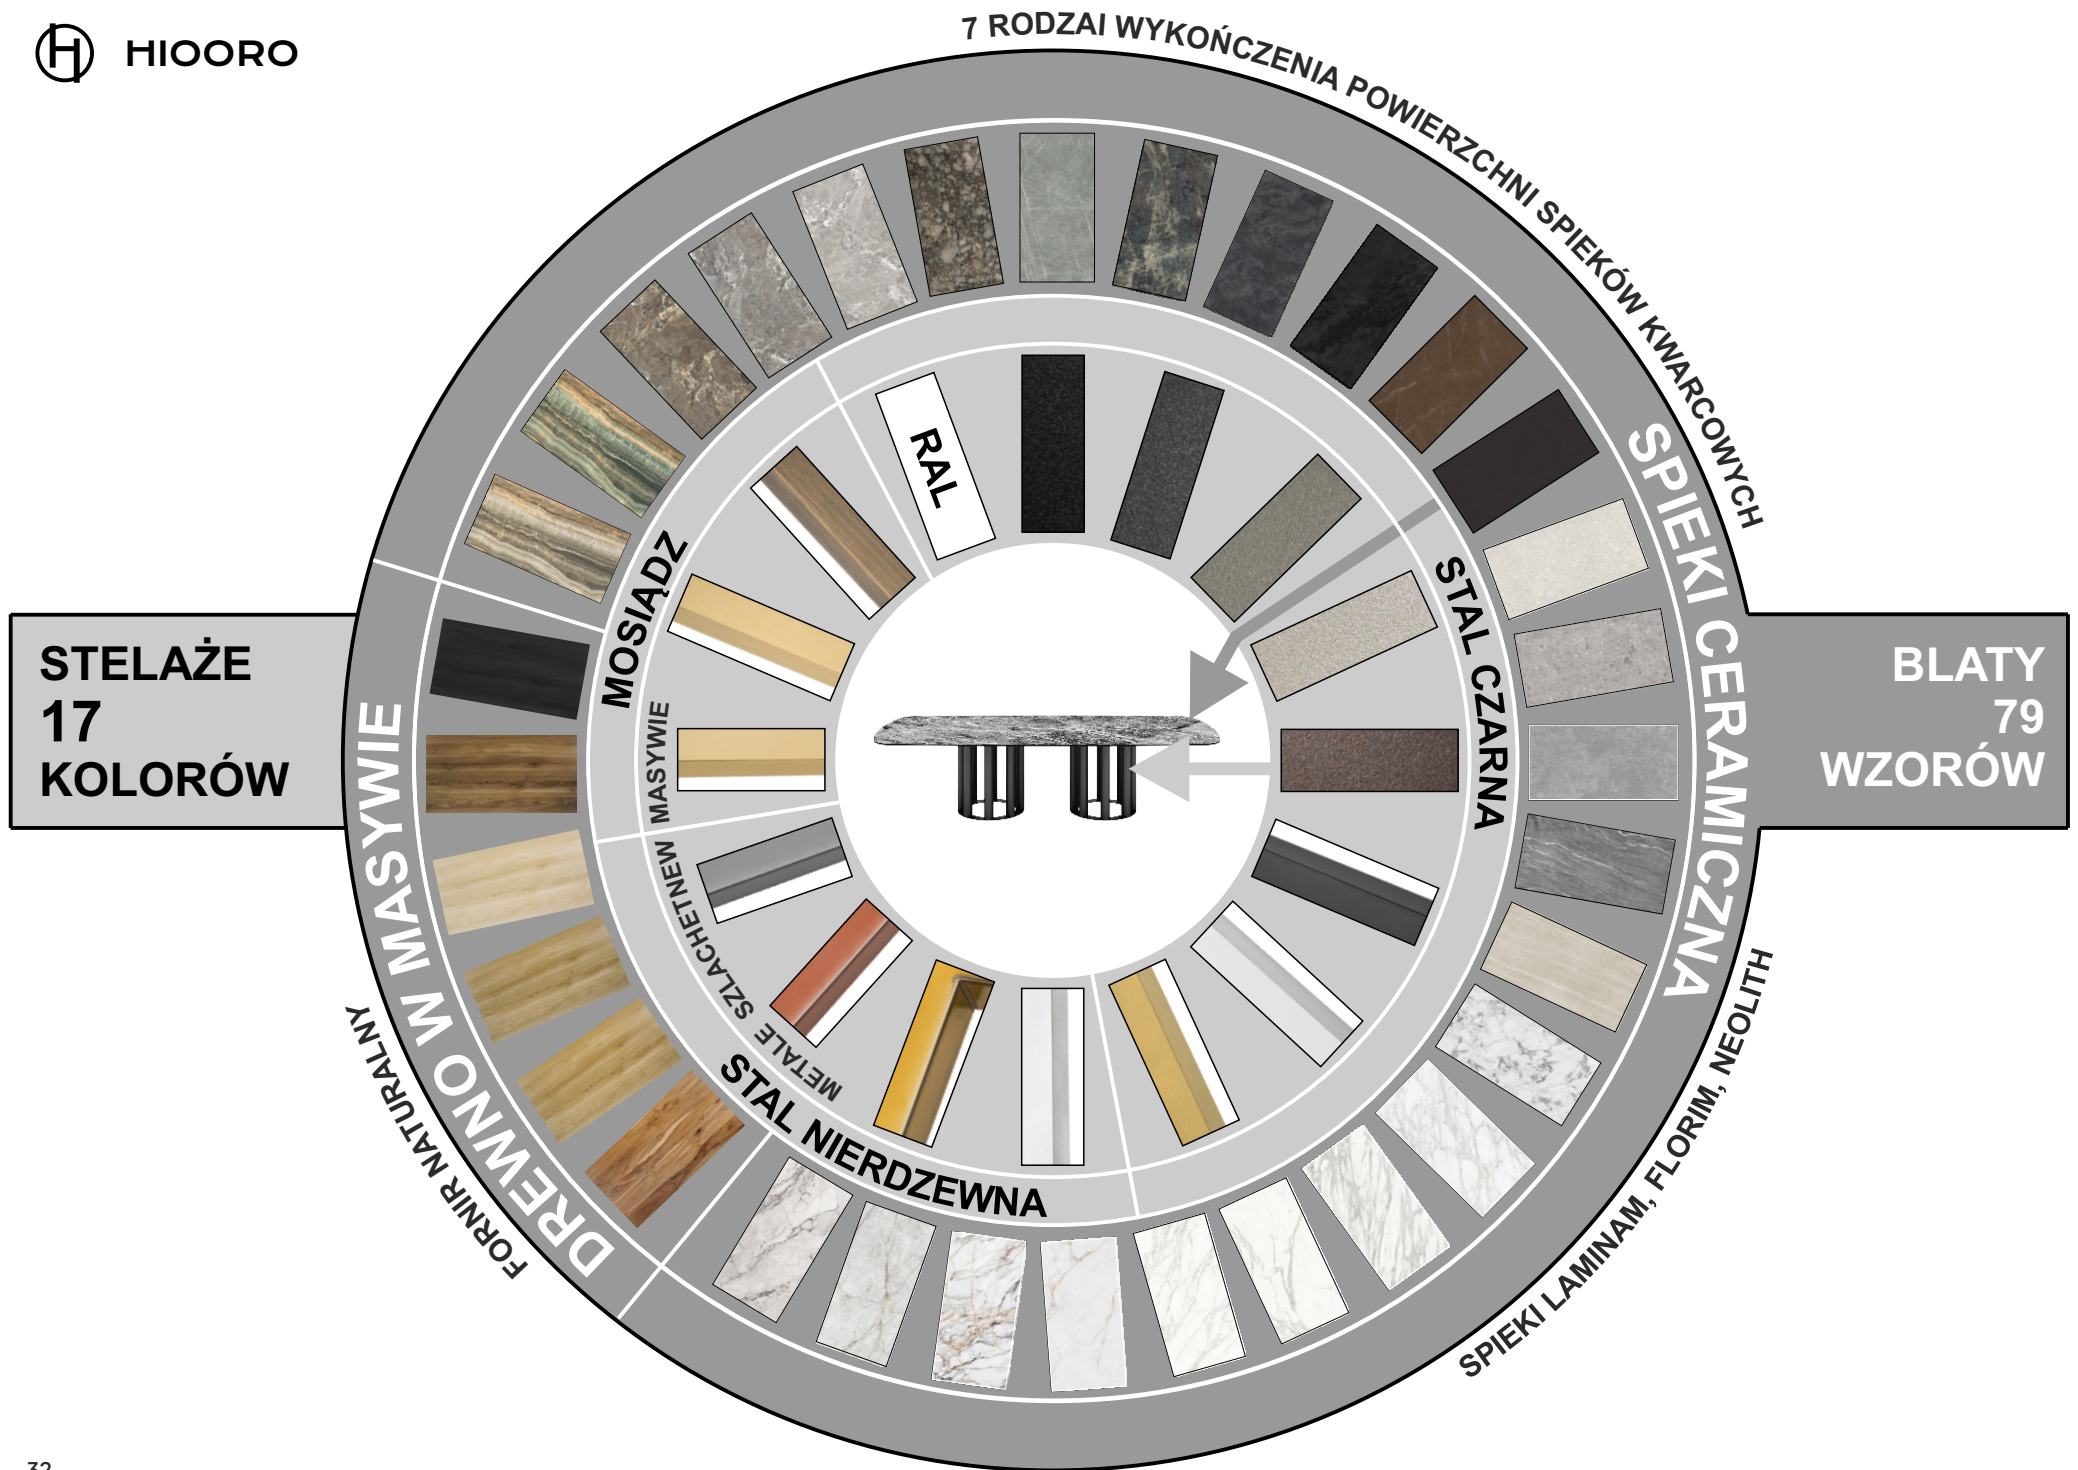

GRUPY CENOWE I DOSTĘPNOŚĆ SPIEKÓW KWARCOWYCH DLA POSZCZEGÓLNYCH GRUP PRODUKTOWYCH																
KOD PRODUKTU / WYKOŃCZENIE POWIERZCHNI							NAZWA SPIEKU	PRODUCENT SPIEKU	STOŁY DUŻE	MEBLE BIUROWE	STOŁY MAŁE	STOLIKI KAWOWE	KONSOLE	REGAŁY	BIURKA I TOALETKI	SZAFKI RTV
MAT BOCCIARDATO	SATYNA	POLER	SILK NATURALE	SLATE	RIVERWASHED	ULTRASOFT										
BSP-01 M	-	BSP-01 P	-	-	-	-	STATUARIO VENATO	LAMINAM	2	2	2	2	2	2	2	2
BSP-05 M	-	BSP-05 P	-	-	-	-	NOIR DESIR	LAMINAM	2	2	2	2	2	2	2	2
BSP-10 M	-	BSP-10 P	-	-	-	-	CALACATTA ORO VENATO	LAMINAM	2	2	2	2	2	2	2	2
BSP-11	-	-	-	-	-	-	PIETRA DI SAVOIA PERLA	LAMINAM	1	1	1	1	1	1	1	1
BSP-12	-	-	-	-	-	-	PIETRA DI SAVOIA GRIGIA	LAMINAM	1	1	1	1	1	1	1	1
BSP-13	-	-	-	-	-	-	PIETRA DI SAVOIA ANTRACITE	LAMINAM	1	1	1	1	1	1	1	1
BSP-14	-	-	-	-	-	-	OSSIDO NERO	LAMINAM	1	1	1	1	1	1	1	1
BSP-15	-	-	-	-	-	-	OSSIDO BRUNO	LAMINAM	1	1	1	1	1	1	1	1
BSP-18 M	BSP-18 S	BSP-18 P	-	-	-	-	INVISIBLE WHITE	LAMINAM	2	2	2	2	2	2	2	2
BSP-19 M	-	BSP-19 P	-	-	-	-	STATUARIETTO	LAMINAM	2	2	2	2	2	2	2	2
BSP-20 M	-	BSP-20 P	-	-	-	-	PIETRA GREY	LAMINAM	2	2	2	2	2	2	2	2
BSP-21 M	-	BSP-21 P	-	-	-	-	NERO GRECO	LAMINAM	2	2	2	2	2	2	2	2
BSP-22 M	-	BSP-22 P	-	-	-	-	EMPERADOR	LAMINAM	2	2	2	2	2	2	2	2
-	-	BSP-25 P	-	-	-	-	B&W BREACH	FLORIM	4	4	-	-	-	-	-	-
BSP-28 M	-	BSP-28 P	-	-	-	-	BIJOUX BRECHE CAPAYA	FLORIM	4	4	-	-	-	-	-	-
BSP-32 M	-	BSP-32 P	-	-	-	-	ETOILE RENIOR	FLORIM	4	4	-	-	-	-	-	-
-	-	BSP-33 P	-	-	-	-	ETOILE SYMPHONIE	FLORIM	3	3	-	-	-	-	-	-
-	-	BSP-34 P	-	-	-	-	MARQUINIA	LAMINAM	2	2	2	2	2	2	2	2
-	BSP-35 S	BSP-35 P	-	-	-	-	ONYX & MORE GOLDEN BLEND	FLORIM	4	4	-	-	-	-	-	-
-	BSP-36 S	BSP-36 P	-	-	-	-	ONYX & MORE SILVER BLEND	FLORIM	4	4	-	-	-	-	-	-
-	BSP-37 S	BSP-37 P	-	-	-	-	ONYX & MORE WHITE BLEND	FLORIM	4	4	-	-	-	-	-	-
BSP-38 M	-	BSP-38 P	-	-	-	-	PREXIOUS CHARMING AMBER	FLORIM	4	4	-	-	-	-	-	-
BSP-40 M	-	BSP-40 P	-	-	-	-	STONE SAHARA NOIR	LAMINAM	2	2	2	2	2	2	2	2
BSP-41 M	-	BSP-41 P	-	-	-	-	PREXIOUS THUNDER NIGHT	FLORIM	4	4	-	-	-	-	-	-
BSP-47 M	BSP-47S	BSP-47 P	-	-	-	-	CALACATTA MICHAELANGELO	LAMINAM	2	2	2	2	2	2	2	2
BSP-48 M	-	BSP-48 P	-	-	-	-	REVES BLUE	FLORIM	4	4	-	-	-	-	-	-
BSP-49 M	-	BSP-49 P	-	-	-	-	REVES CHOCO	FLORIM	4	4	-	-	-	-	-	-
BSP-50 M	-	BSP-50 P	-	-	-	-	REVES NOISETTE	FLORIM	4	4	-	-	-	-	-	-
BSP-51 M	-	BSP-51 P	-	-	-	-	REVES PERLE	FLORIM	4	4	-	-	-	-	-	-
BSP-52 M	-	BSP-52 P	-	-	-	-	REVES ROSE	FLORIM	4	4	-	-	-	-	-	-
BSP-53 M	-	BSP-53 P	-	-	-	-	CALACATTA GOLD	FLORIM	4	4	-	-	-	-	-	-
BSP-54 M	-	BSP-54 P	-	-	-	-	HERITAGE AZURE	FLORIM	4	4	-	-	-	-	-	-
BSP-55 M	-	BSP-55 P	-	-	-	-	HERITAGE BROWN	FLORIM	4	4	-	-	-	-	-	-
BSP-56 M	-	BSP-56 P	-	-	-	-	HERITAGE CLOUD	FLORIM	4	4	-	-	-	-	-	-
BSP-57 M	-	BSP-57 P	-	-	-	-	HERITAGE EMERALD	FLORIM	4	4	-	-	-	-	-	-
BSP-58 M	-	BSP-58 P	-	-	-	-	HERITAGE FLAME	FLORIM	4	4	-	-	-	-	-	-
BSP-59 M	-	BSP-59 P	-	-	-	-	NATURE MOOD MOUNTAIN PEAK	FLORIM	4	4	2	2	2	2	2	2
BSP-60 M	-	BSP-60 P	-	-	-	-	NATURE MOOD GLACIER	FLORIM	4	4	-	-	-	-	-	-
BSP-62 M	-	BSP-62 P	-	-	-	-	NATURE MOOD TUNDRA	FLORIM	2	2	2	2	2	2	2	2
BSP-63 M	-	-	-	-	-	-	ARDESIA NERO MAT	LAMINAM	2	2	2	2	2	2	2	2
BSP-64 M	-	-	-	-	-	-	ARDESIA BIANCO MAT	LAMINAM	2	2	2	2	2	2	2	2