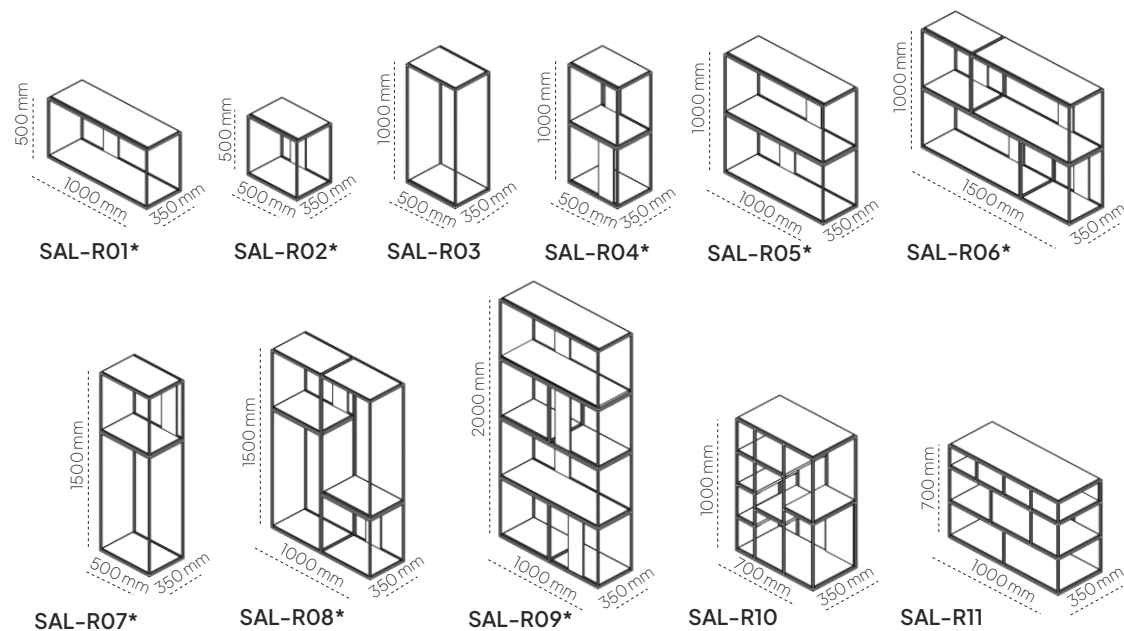

SALL - REGAŁY

* - W regałach SALL R01-R09 dekoracje ze spieków kwarcowych jako opcja dodatkowa. Ilość dekoracji w regałach SALL do samodzielnej konfiguracji.