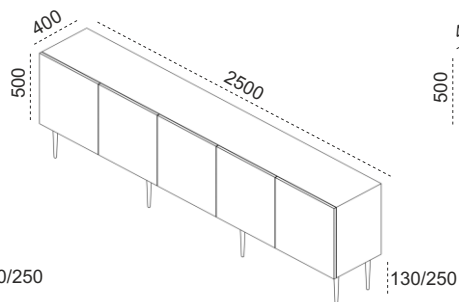

ALT-SZA-Z20-H13 ALT-SZA-S20-H13
ALT-SZA-Z20-H25 ALT-SZA-S20-H25

ALT-SZA-Z17-H13 ALT-SZA-S17-H13
ALT-SZA-Z17-H25 ALT-SZA-S17-H25