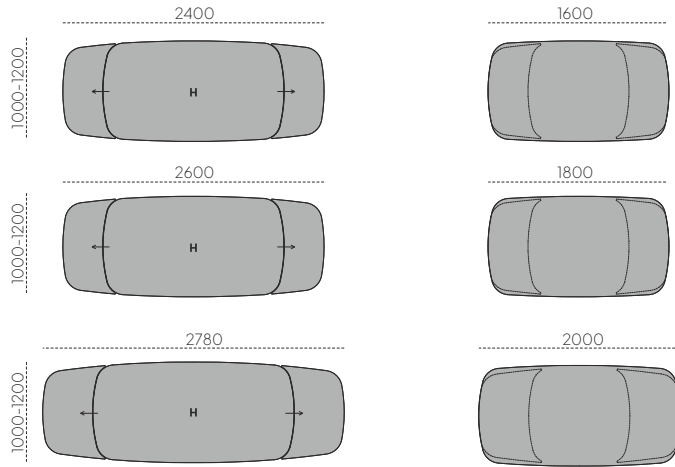

STOŁY ROZKŁADANE Z BLATAMI FORNIROWANYMI