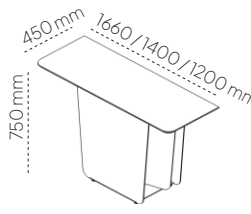

IBERO ART **NOWOŚĆ**