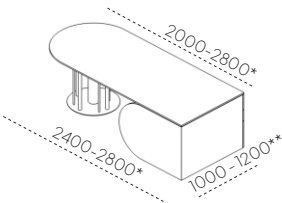

UKŁAD „C” PRAWY/LEWY

ROZMIAR SZAFKI:
1000x600x700

PRAWY

BEL-B04-P1
2 SZUFLADY
BEL-B04-P2
3 SZUFLADY

LEWY

BEL-B04-L1
BEL-B04-L2

ROZMIARY BLATÓW:

1000 x 2000   1000 x 2600
1000 x 2200   1000 x 2800
1000 x 2400