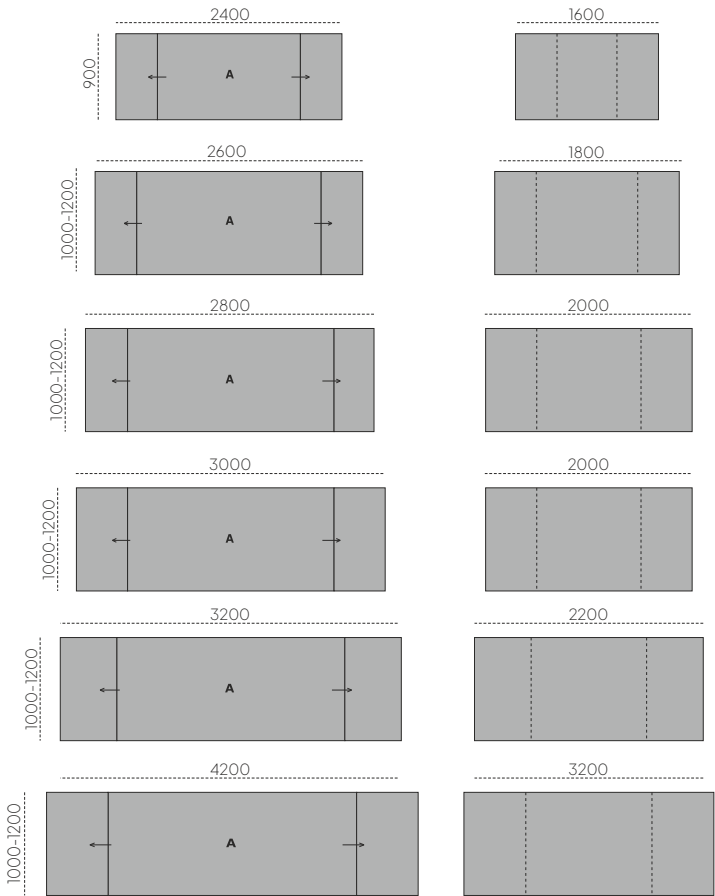

Stół ROZKŁADANY
1600 / 2400 x 900

Stół ROZKŁADANY
1800 / 2600 x 1000

Stół ROZKŁADANY
2000 / 2800 x 1000