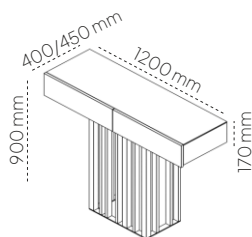

ALTON SET
NOWOŚĆ