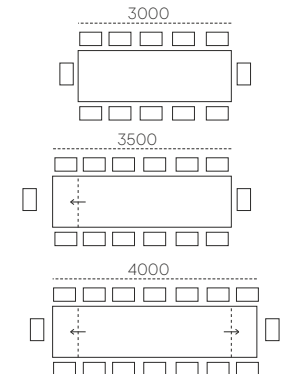

**STÓŁ ROZKŁADANY
3000 / 4000 x 1000**