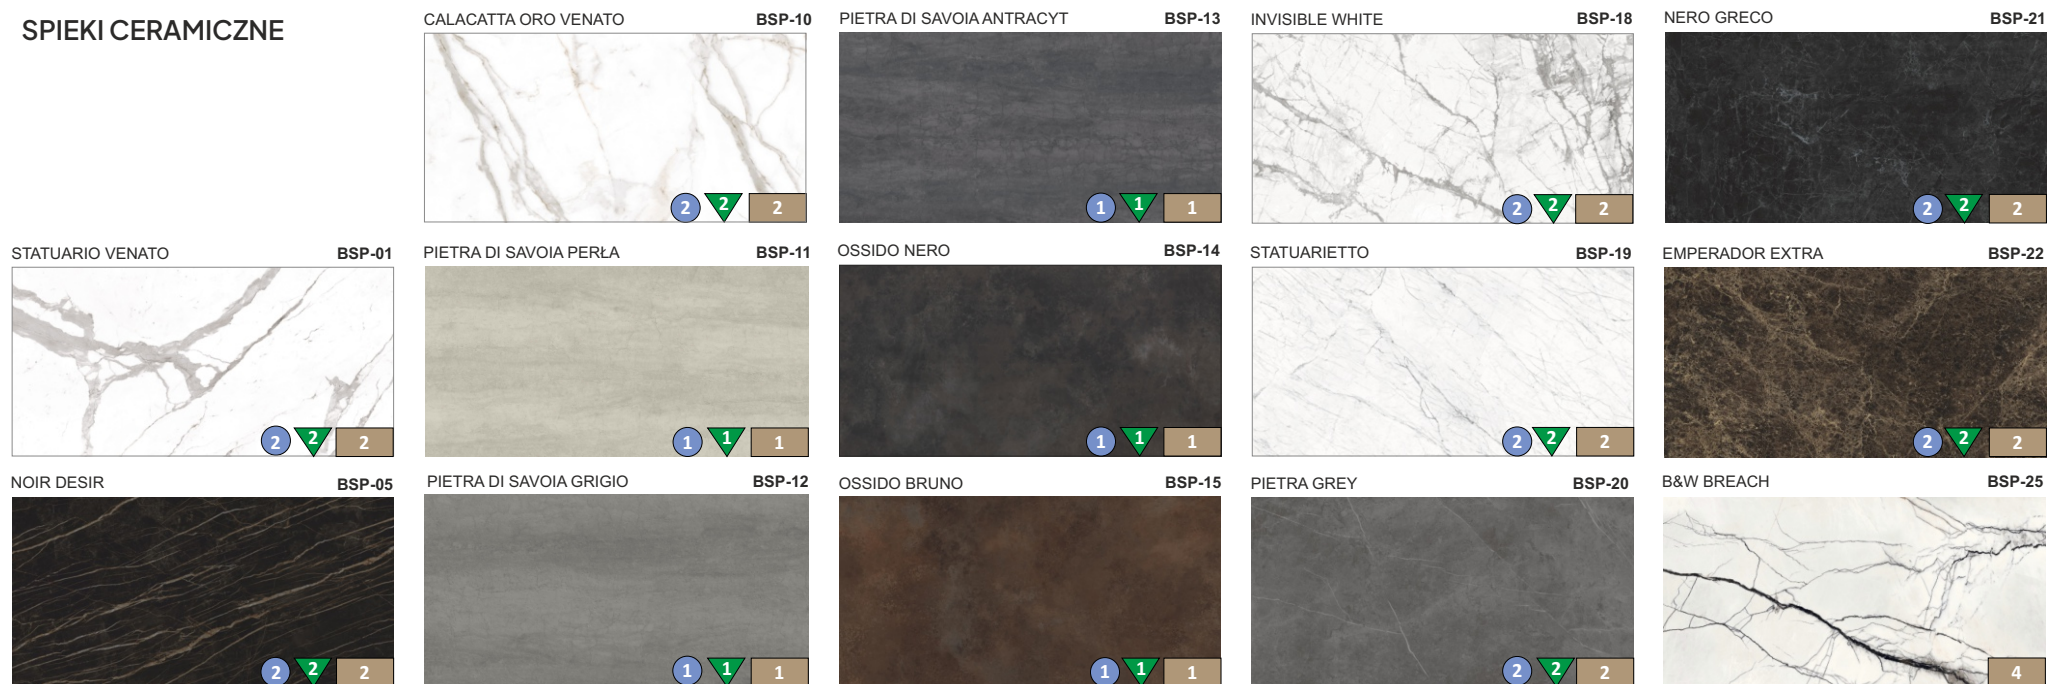

SPIEKI CERAMICZNE

LAMINAM
SUPERIOR NATURAL SURFACES

1-7 GRUPY CENOWE SPIEKÓW DEDYKOWANE DO:
• STOŁÓW MAŁYCH
• STOLIKÓW KAWOWYCH
• KONSÓL
• REGAŁÓW
• BIUREK I TOALETEK
• SZAFEK RTV

1-7 GRUPY CENOWE SPIEKÓW DEDYKOWANE DO:
• MEBLI BIUROWYCH

1-7 GRUPY CENOWE SPIEKÓW DEDYKOWANE DO:
• STOŁÓW DUŻYCH