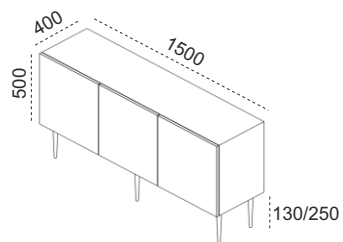

ALT-SZA-Z15-H13 ALT-SZA-S15-H13
ALT-SZA-Z15-H25 ALT-SZA-S15-H25