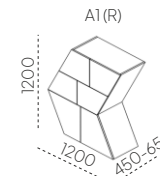

SZAFKI

SZAFKA A1: PRAWA/LEWA

ROZMIARY SZAFEK :

1200 x 1200 x 450
1200 x 1200 x 550
1200 x 1200 x 650

SIL-SZA02-P1
SIL-SZA02-P2
SIL-SZA02-P3

SIL-SZA02-L1
SIL-SZA02-L2
SIL-SZA02-L3

SZAFKA A2: PRAWA/LEWA