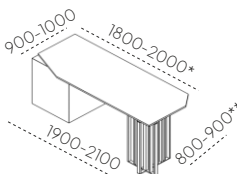

ROZMIARY BLATÓW:
800x1800
800x1900
800x2000
900x1800
900x1900
900x2000