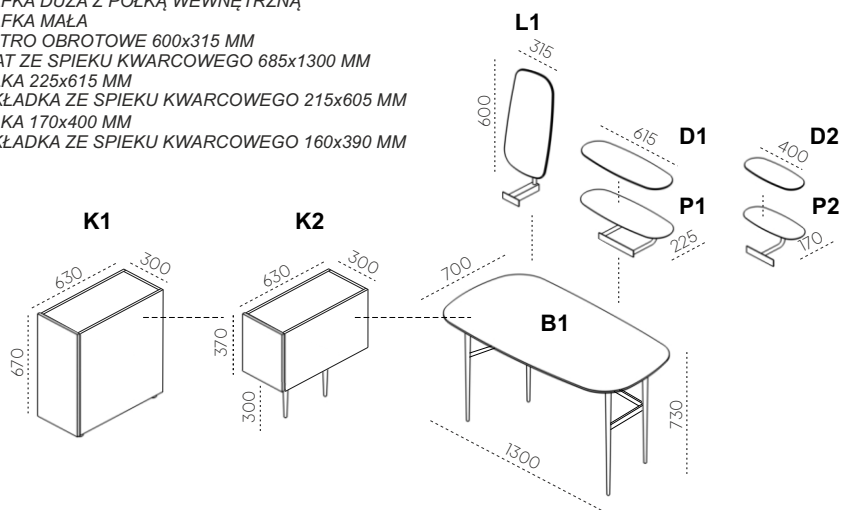

ELEMENTY SKŁADOWE BIURKA / TOALETKI

- K1 - SZAFKA DUŻA Z PÓLKĄ WEWNĘTRZNĄ
- K2 - SZAFKA MAŁA
- L1 - LUSTRO OBROTOWE 600x315 MM
- B1 - BLAT ZE SPIEKU KWARCOWEGO 685x1300 MM
- P1 - PÓŁKA 225x615 MM
- D1 - NAKŁADKA ZE SPIEKU KWARCOWEGO 215x605 MM
- P2 - PÓŁKA 170x400 MM
- D2 - NAKŁADKA ZE SPIEKU KWARCOWEGO 160x390 MM