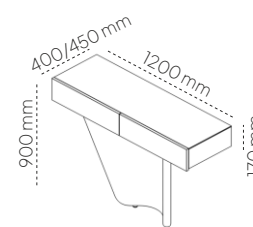

**ORO SET**  
**NOWOŚĆ**

**SZAFKI ALTON WOLNOSTOJĄCE**

**SZAFKI ALTON MODUŁOWE**

**SZAFKI RTV FANN**

DŁUGOŚĆ SZAFEK	150 CM / 200 CM / 250 CM	50 CM	120 CM / 160 CM / 200 CM / 240 CM
GŁĘBOKOŚĆ SZAFEK	40 CM	40 CM	30 CM / 40 CM / 50 CM
WYSOKOŚĆ SZAFEK	50 CM	40 CM	25 CM / 40 CM
PŁYTA LAKIEROWANA I STRUKTURALNA	●	●	●
SPIEKI CERAMICZNE	NA BLACIE		NA BLACIE I BOKACH
FRONTY	●	●	●
FRONTY RYFLOWANE	●	●	
KLAPY ALUMINIOWE Z SZKŁEM			●
KLAPY OTWIERANE			●
SZUFLADY			●
SZAFKI NA NÓŻKACH (WYSOKOŚCI)	H - 13 / 23 CM	H - 23 / 30 / 35 / 40 / 45 CM	H - 23 CM
NÓŻKI PROSTE	●	●	●
NÓŻKI SKOŚNE		●	
SZAFKI NA STOPKACH		●	●
SZAFKI STOJĄCE	●	●	●
SZAFKI WISZĄCE			●