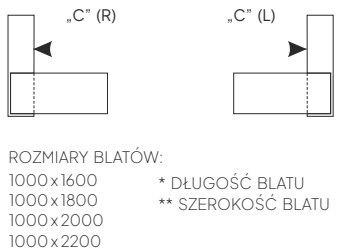

ROZMIARY BLATÓW:
1000x1600 * DŁUGOŚĆ BLATU
1000x1800 ** SZEROKOŚĆ BLATU
1000x2000
1000x2200