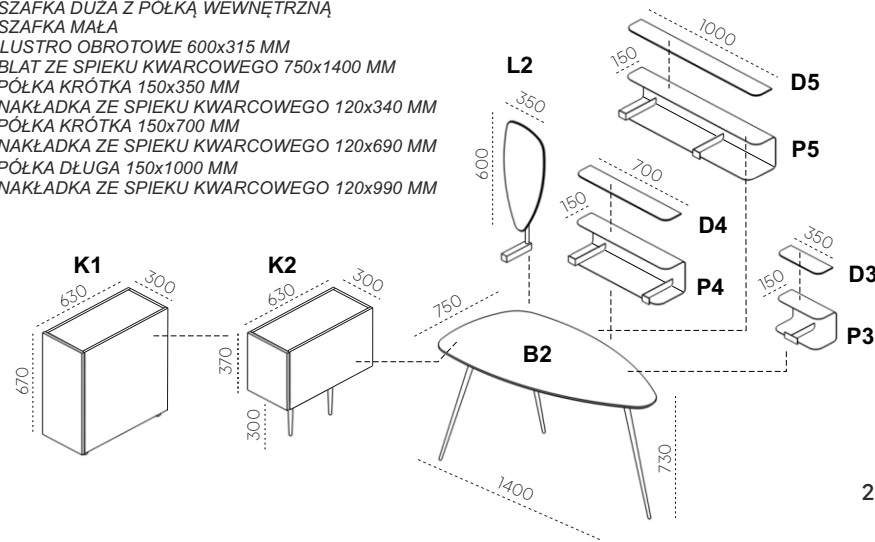

ELEMENTY SKŁADOWE BIURKA / TOALETKI

- K1 - SZAFKA DUŻA Z PÓLKĄ WEWNĘTRZNĄ
- K2 - SZAFKA MAŁA
- L2 - LUSTRO OBROTOWE 600x315 MM
- B2 - BLAT ZE SPIEKU KWARCOWEGO 750x1400 MM
- P3 - PÓŁKA KRÓTKA 150x350 MM
- D3 - NAKŁADKA ZE SPIEKU KWARCOWEGO 120x340 MM
- P4 - PÓŁKA KRÓTKA 150x700 MM
- D4 - NAKŁADKA ZE SPIEKU KWARCOWEGO 120x690 MM
- P5 - PÓŁKA DŁUGA 150x1000 MM
- D5 - NAKŁADKA ZE SPIEKU KWARCOWEGO 120x990 MM