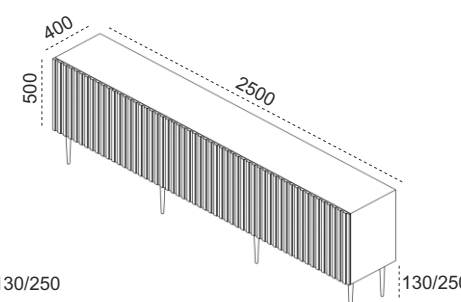

ALT-SZA-Z26-H13 ALT-SZA-S26-H13
ALT-SZA-Z26-H25 ALT-SZA-S26-H25

OZNACZENIE KODÓW:

ALT-SZA-Z12-H13 **Z** - PŁYTKA LAKIEROWANA SOFT-TOUCH
ALT-SZA-S12-H13 **S** - PŁYTKA ZE STRUKTURĄ