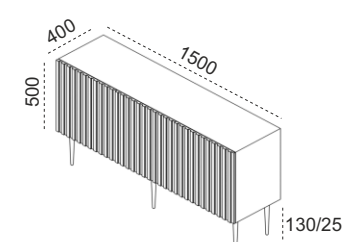

ALT-SZA-Z24-H13 ALT-SZA-S24-H13
ALT-SZA-Z24-H25 ALT-SZA-S24-H25