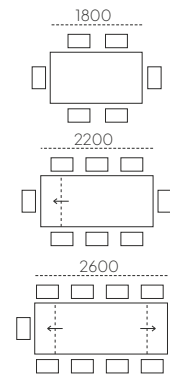

**STÓŁ ROZKŁADANY
1800 / 2600 x 1000**