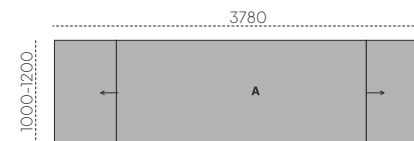

STOŁY ROZKŁADANE Z BLATAMI FORNIROWANYMI

RODZAJE WYKOŃCZENIA KRAWĘDZI BLATÓW

DOSTAWKI FORNIRU Z KRAWĘDZIAMI PODREZOWANYMI NA 45 ST.

BLAT GŁÓWNY FORNIRU Z PROSTYMI KRAWĘDZIAMI

**STÓŁ ROZKŁADANY
3000 / 4000 x 1000**