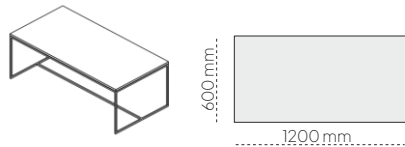

**SALL - STOLIKI KAWOWE**

H - 450, 350 mm

H - 450, 400, 350 mm

H - 450, 350 mm

H - 450, 400, 350 mm

H - 450, 350 mm

H - 450, 400 mm

H - 530, 450 mm