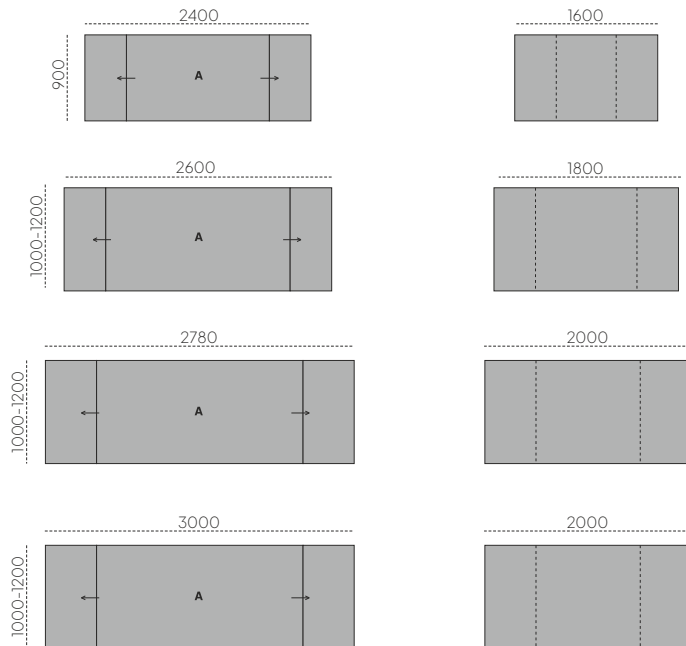

STOŁY ROZKŁADANE Z BLATAMI FORNIROWANYMI