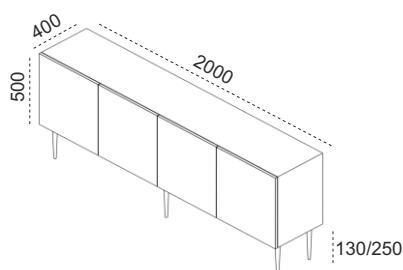

ALT-SZA-Z16-H13 ALT-SZA-S16-H13
ALT-SZA-Z16-H25 ALT-SZA-S16-H25