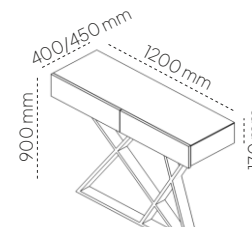

HONI SET
NOWOŚĆ