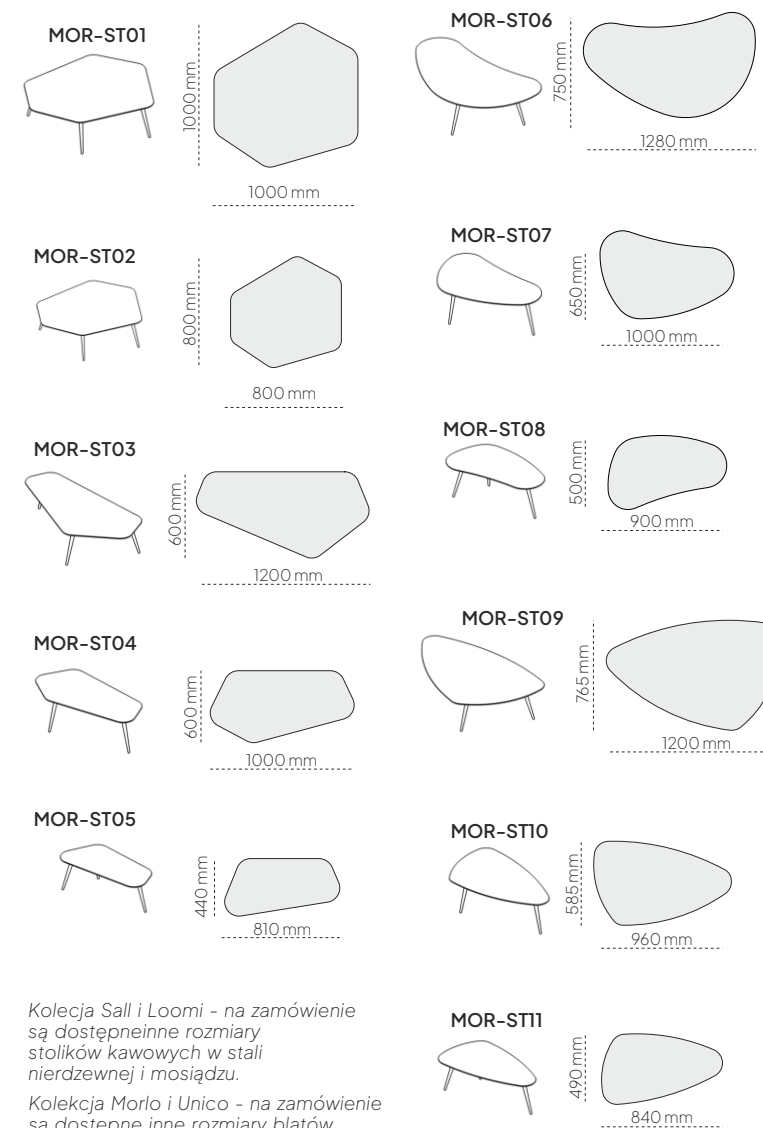

H - 530, 450 mm

H - 530, 450 mm

**LOOMI - STOLIKI KAWOWE**

H - 450, 400, 350 mm

H - 450, 400, 350 mm

H - 450, 400, 350 mm

H - 450, 400, 350 mm

H - 450, 400, 350 mm

**(x2)** *Możliwość zastosowania dwóch blatów*

H - 400, 350 mm

H - 450, 400 mm

H - 550, 450 mm

H - 530, 450 mm

**UNICO - STOLIKI KAWOWE**

H - 450, 400, 350, 300 mm

**MORLO - STOLIKI KAWOWE**

H - 450, 400, 350, 300 mm

Kolekcja Sall i Loomi - na zamówienie są dostępne rozmiary stolików kawowych w stali nierdzewnej i mosiądzu.

Kolekcja Morlo i Unico - na zamówienie są dostępne inne rozmiary blatów.