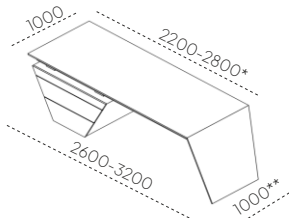

ROZMIARY BLATÓW:
1000x2200 * DŁUGOŚĆ BLATU
1000x2400 ** SZEROKOŚĆ BLATU
1000x2600
1000x2800

UKŁAD „C” PRAWY/LEWY ROZMIAR SZAFKI: **PRAWY** **LEWY**
2000x500x610 **LIB-B03-P1** **LIB-B03-L1**
2400x500x610 **LIB-B04-P1** **LIB-B04-L1**
3 SZUFLADY / 3 FRONTY